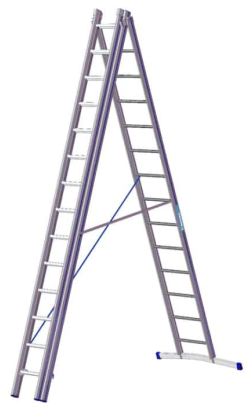

**MAUDERER - BAVARIA
 MEHRZWECKLEITER, 3-TEILIG | 950**

701,13 € - 1.220,26 € inkl. MwSt.

Artikelnummer: 95024000

VARIATIONEN

Bild	Artikelnummer	Beschreibung	Sprossenanzahl	Preis
	95042002	Best.-Nr.: 95042002 Anzahl Sprossen: 3x14 Holm (mm): 100 Gesamtlänge (m): 4,08-10,24 Traversenbreite (m): 1,20 Standhöhe Anlegeleiter (m): 9,00 Standhöhe Stehleiter (m): 5,60 Gewicht (kg): 35,0	3x14 (100mm Holm)	1.220,26 € inkl. MwSt.

Bild	Artikelnummer	Beschreibung	Sprossenanzahl	Preis
	95024001	Best.-Nr.: 95024001 ¹ Anzahl Sprossen: 3x8 Holm (mm): 73 Gesamtlänge (m): 2,4-5,76 Traversenbreite (m): 1,20 Standhöhe Anlegeleiter (m): 4,60 Standhöhe Stehleiter (m): 2,60 Gewicht (kg): 19,0 ¹ Leiternteile einzeln verwendbar	3x8	701,13 € inkl. MwSt.
	95030001	Best.-Nr.: 95030001 ¹ Anzahl Sprossen: 3x10 Holm (mm): 73 Gesamtlänge (m): 2,96-6,88 Traversenbreite (m): 1,20 Standhöhe Anlegeleiter (m): 5,70 Standhöhe Stehleiter (m): 3,40 Gewicht (kg): 23,0 ¹ Leiternteile einzeln verwendbar	3x10	788,79 € inkl. MwSt.
	95036001	Best.-Nr.: 95036001 Anzahl Sprossen: 3x12 Holm (mm): 85 Gesamtlänge (m): 3,52-8,56 Traversenbreite (m): 1,20 Standhöhe Anlegeleiter (m): 7,30 Standhöhe Stehleiter (m): 4,40 Gewicht (kg): 28,5	3x12	930,77 € inkl. MwSt.

Bild	Artikelnummer	Beschreibung	Sprossenanzahl	Preis
	95042001	Best.-Nr.: 95042001 Anzahl Sprossen: 3x14 Holm (mm): 85 Gesamtlänge (m): 4,08-9,12 Traversenbreite (m): 1,20 Standhöhe Anlegeleiter (m): 7,80 Standhöhe Stehleiter (m): 5,00 Gewicht (kg): 33,0	3x14	1.132,78 € inkl. MwSt.

GALERIEBILDER

BESCHREIBUNG

MAUDERER - BAVARIA MEHRZWECKLEITER, 3-TEILIG | 950

- kombinierbare Steh- und Schiebeleiter
- witterungsbeständige Gurtbänder plus Streben mit Arretierung zur Spreizsicherung
- Lichte Weite zwischen den Holmen: 300mm Oberteil, 440mm Unterteil
- Leiternbreite: 350/490mm, Sprossenabstand: 280mm