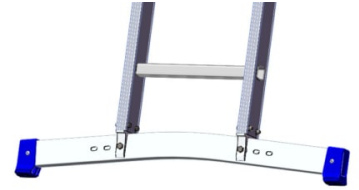

Abbildung beispielhaft

MAUDERER - BAVARIA SCHIEBELEITER, 2-TEILIG | 920

340,84 € - 1.158,39 € inkl. MwSt.

Artikelnummer: 92012000

VARIATIONEN

Bild	Artikelnummer	Beschreibung	Sprossenanzahl	Preis
<p>Abbildung beispielhaft</p>	92012001	Best.-Nr.: 920120011 Anzahl Sprossen: 2x6 Holm (mm): 73 Gesamtlänge (m): 1,82-2,94 Traversenbreite (m): - Standhöhe (m): 1,9 Gewicht (kg): 9,0	2x6	340,84 € inkl. MwSt.

Bild	Artikelnummer	Beschreibung	Sprossenanzahl	Preis
 <p>Abbildung beispielhaft</p>	92016001	Best.-Nr.: 920160011 Anzahl Sprossen: 2x8 Holm (mm): 73 Gesamtlänge (m): 2,39-4,07 Traversenbreite (m): 0,88 Standhöhe (m): 3,0 Gewicht (kg): 12,2	2x8	439,02 € inkl. MwSt.
 <p>Abbildung beispielhaft</p>	92020001	Best.-Nr.: 920200011 Anzahl Sprossen: 2x10 Holm (mm): 73 Gesamtlänge (m): 2,95-5,19 Traversenbreite (m): 0,88 Standhöhe (m): 4,1 Gewicht (kg): 14,7	2x10	502,44 € inkl. MwSt.
 <p>Abbildung beispielhaft</p>	92024001	Best.-Nr.: 92024001 Anzahl Sprossen: 2x12 Holm (mm): 73 Gesamtlänge (m): 3,51-6,03 Traversenbreite (m): 0,98 Standhöhe (m): 4,9 Gewicht (kg): 17,2	2x12	581,09 € inkl. MwSt.
 <p>Abbildung beispielhaft</p>	92024002	Best.-Nr.: 92024002* Anzahl Sprossen: 2x12 Holm (mm): 100 Gesamtlänge (m): 3,51-6,31 Traversenbreite (m): 0,98 Standhöhe (m): 5,1 Gewicht (kg): 20,4 * serienmäßig mit Wandrollen	2x12*	711,21 € inkl. MwSt.

GALERIEBILDER

Abbildung beispielhaft

BESCHREIBUNG

MAUDERER - BAVARIA SCHIEBELEITER, 2-TEILIG | 920

- Lichte Weite zwischen den Holmen:
300mm Oberteil, 370mm Unterteil
- Leiternbreite: 350/420mm, Sprossenabstand: 280mm