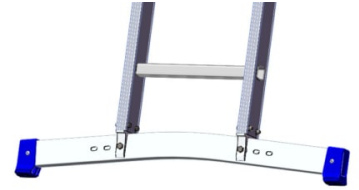

Abbildung beispielhaft

MAUDERER - BAVARIA SCHIEBELEITER, 2-TEILIG | 920

338,92 € - 1.222,31 € inkl. MwSt.

Artikelnummer: 92012000

VARIATIONEN

Bild	Artikelnummer	Beschreibung	Sprossenanzahl	Preis
<p>Abbildung beispielhaft</p>	92012001	Best.-Nr.: 920120011 Anzahl Sprossen: 2x6 Holm (mm): 73 Gesamtlänge (m): 1,82-2,94 Traversenbreite (m): - Standhöhe (m): 1,9 Gewicht (kg): 9,0	2x6	338,92 € inkl. MwSt.

Bild	Artikelnummer	Beschreibung	Sprossenanzahl	Preis
 <p>Abbildung beispielhaft</p>	92016001	Best.-Nr.: 920160011 Anzahl Sprossen: 2x8 Holm (mm): 73 Gesamtlänge (m): 2,39-4,07 Traversenbreite (m): 0,88 Standhöhe (m): 3,0 Gewicht (kg): 12,2	2x8	435,37 € inkl. MwSt.
 <p>Abbildung beispielhaft</p>	92020001	Best.-Nr.: 920200011 Anzahl Sprossen: 2x10 Holm (mm): 73 Gesamtlänge (m): 2,95-5,19 Traversenbreite (m): 0,88 Standhöhe (m): 4,1 Gewicht (kg): 14,7	2x10	497,67 € inkl. MwSt.
 <p>Abbildung beispielhaft</p>	92024001	Best.-Nr.: 92024001 Anzahl Sprossen: 2x12 Holm (mm): 73 Gesamtlänge (m): 3,51-6,03 Traversenbreite (m): 0,98 Standhöhe (m): 4,9 Gewicht (kg): 17,2	2x12	576,43 € inkl. MwSt.
 <p>Abbildung beispielhaft</p>	92024002	Best.-Nr.: 92024002* Anzahl Sprossen: 2x12 Holm (mm): 100 Gesamtlänge (m): 3,51-6,31 Traversenbreite (m): 0,98 Standhöhe (m): 5,1 Gewicht (kg): 20,4 * serienmäßig mit Wandrollen	2x12*	704,26 € inkl. MwSt.

GALERIEBILDER

Abbildung beispielhaft

BESCHREIBUNG

MAUDERER - BAVARIA SCHIEBELEITER, 2-TEILIG | 920

- Lichte Weite zwischen den Holmen:
300mm Oberteil, 370mm Unterteil
- Leiternbreite: 350/420mm, Sprossenabstand: 280mm