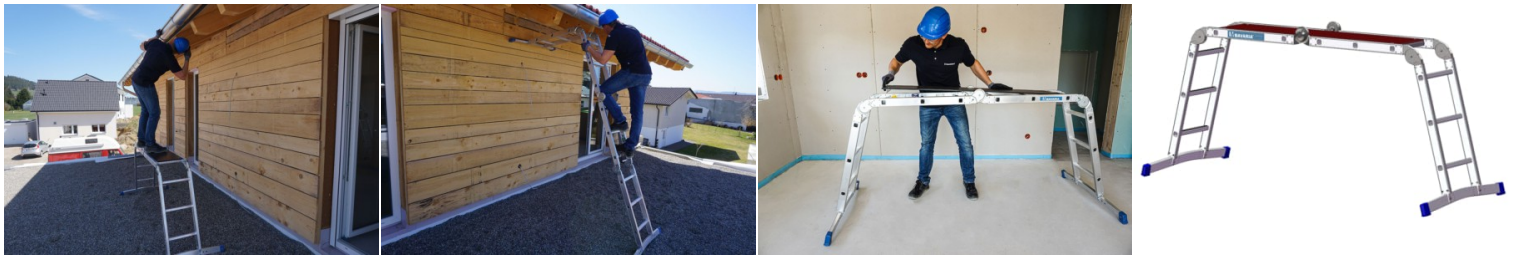

**MAUDERER - BAVARIA SECHSGELENKLEITER
 ALS BEHELFSGERÜST | 4X3 | 98100002**

553,60 € inkl. MwSt.

Best.-Nr.:	98100002
Anzahl Sprossen:	4x3
Holm (mm):	61
Gesamtlänge (m):	3,6
Traversenlänge (m):	0,88
Gewicht (kg):	19,3

Artikelnummer: 98100002

GALERIEBILDER

BESCHREIBUNG

MAUDERER - BAVARIA SECHSGELENKLEITER ALS BEHELFSGERÜST | 4X3 | 98100002

beinhaltet:
 98112001 - Sechsgelenkleiter 4x3
 98100001 - Trittauflage aus Siebdruckplatte
 Gerüsthöhe: 0,98m, Belaglänge: 1,43m, Belastung: max. 150kg

- Lichte Weite zwischen den Holmen: 300mm
- Leiternbreite: 350mm, Sprossenabstand: 280mm

Die Mauderer - BAVARIA SECHSGELENKLEITER ALS BEHELFSGERÜST | 4x3 | 98100002 in der Übersicht:

981-6

Best.-Nr.	Anzahl Sprossen	Holm (mm)	Gesamtlänge (m)	Traversenlänge (m)	Gewicht (kg)
98100002	4x3	61	3,6	0,88	19,3