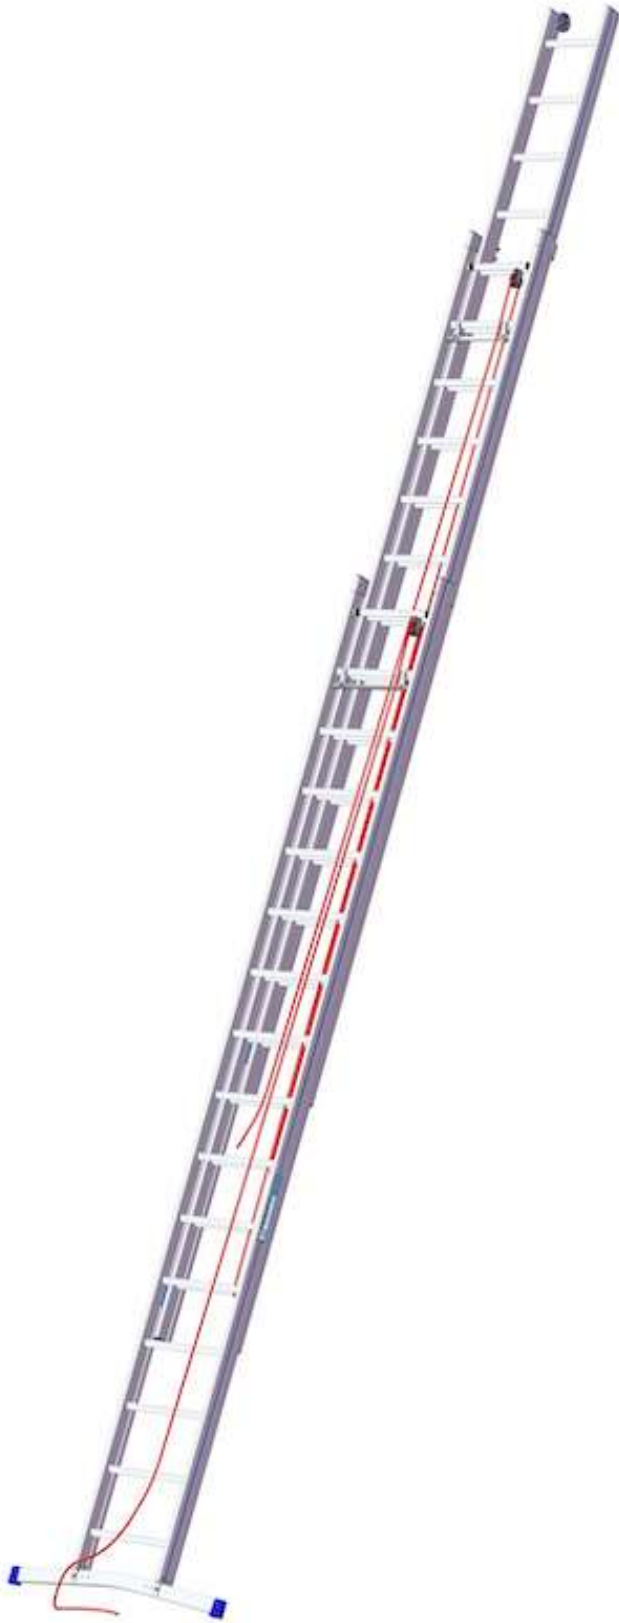

**MAUDERER - BAVARIA SEILZUGLEITER, 3-
TEILIG, VERSTÄRKT | 3X14 | 965**

1.501,29 € inkl. MwSt.

Best.-Nr.:	96542001
Anzahl Sprossen:	3x14
Holm (mm):	100
Gesamtlänge (m):	4,08-10,24
Traversenbreite (m):	1,20
Standhöhe (m):	8,9
Gewicht (kg):	40,0

Artikelnummer: 96542001

GALERIEBILDER

BESCHREIBUNG

MAUDERER - BAVARIA SEILZUGLEITER, 3-TEILIG, VERSTÄRKT | 3X14 | 965

Sprossenanzahl: 3x14

- automatischer, stabiler Fallhaken
- serienmäßig mit Wandrollen
- Seilrolle an verstärkter Sprosse
- Seil aus reißfestem Nylon
- Leiternbreite: 350/490mm, Sprossenabstand: 280mm

Die Mauderer - BAVARIA SEILZUGLEITER, 3-TEILIG, VERSTÄRKT | 3x14 | 965 in der Übersicht:

965		BAVARIA SEILZUGLEITER, 3-TEILIG, VERSTÄRKT				
Best.-Nr.	Anzahl Sprossen	Holm (mm)	Gesamtlänge (m)	Traversenbreite (m)	Standhöhe (m)	Gewicht (kg)
96542001	3x14	100	4,08-10,24	1,20	8,9	40,0

ZUSÄTZLICHE INFORMATIONEN

Anlegeleiter-Typ	Seilzugleiter 3-teilig
Hersteller	MAUDERER
Material	Aluminium
Normen	DIN EN 131
Stufe oder Sprosse	Sprossen