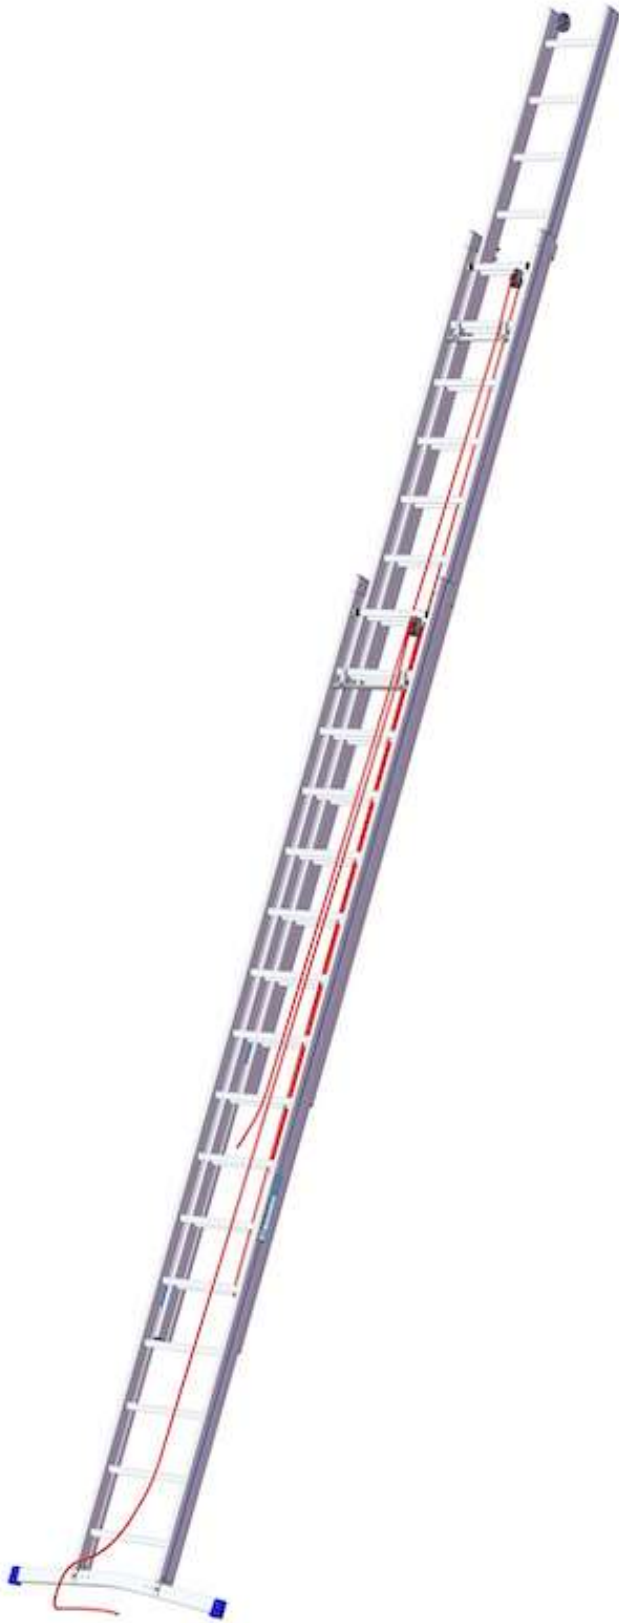

**MAUDERER - BAVARIA SEILZUGLEITER, 3-
TEILIG, VERSTÄRKT | 3X14 | 965**

1.518,84 € inkl. MwSt.

Best.-Nr.:	96542001
Anzahl Sprossen:	3x14
Holm (mm):	100
Gesamtlänge (m):	4,08-10,24
Traversenbreite (m):	1,20
Standhöhe (m):	8,9
Gewicht (kg):	40,0

Artikelnummer: 96542001

GALERIEBILDER

BESCHREIBUNG

MAUDERER - BAVARIA SEILZUGLEITER, 3-TEILIG, VERSTÄRKT | 3X14 | 965

Sprossenanzahl: 3x14

- automatischer, stabiler Fallhaken
- serienmäßig mit Wandrollen
- Seilrolle an verstärkter Sprosse
- Seil aus reißfestem Nylon
- Leiternbreite: 350/490mm, Sprossenabstand: 280mm

Die Mauderer - BAVARIA SEILZUGLEITER, 3-TEILIG, VERSTÄRKT | 3x14 | 965 in der Übersicht:

965		BAVARIA SEILZUGLEITER, 3-TEILIG, VERSTÄRKT				
Best.-Nr.	Anzahl Sprossen	Holm (mm)	Gesamtlänge (m)	Traversenbreite (m)	Standhöhe (m)	Gewicht (kg)
96542001	3x14	100	4,08-10,24	1,20	8,9	40,0

ZUSÄTZLICHE INFORMATIONEN

Anlegeleiter-Typ	Seilzugleiter 3-teilig
Hersteller	MAUDERER
Material	Aluminium
Normen	DIN EN 131
Stufe oder Sprosse	Sprossen