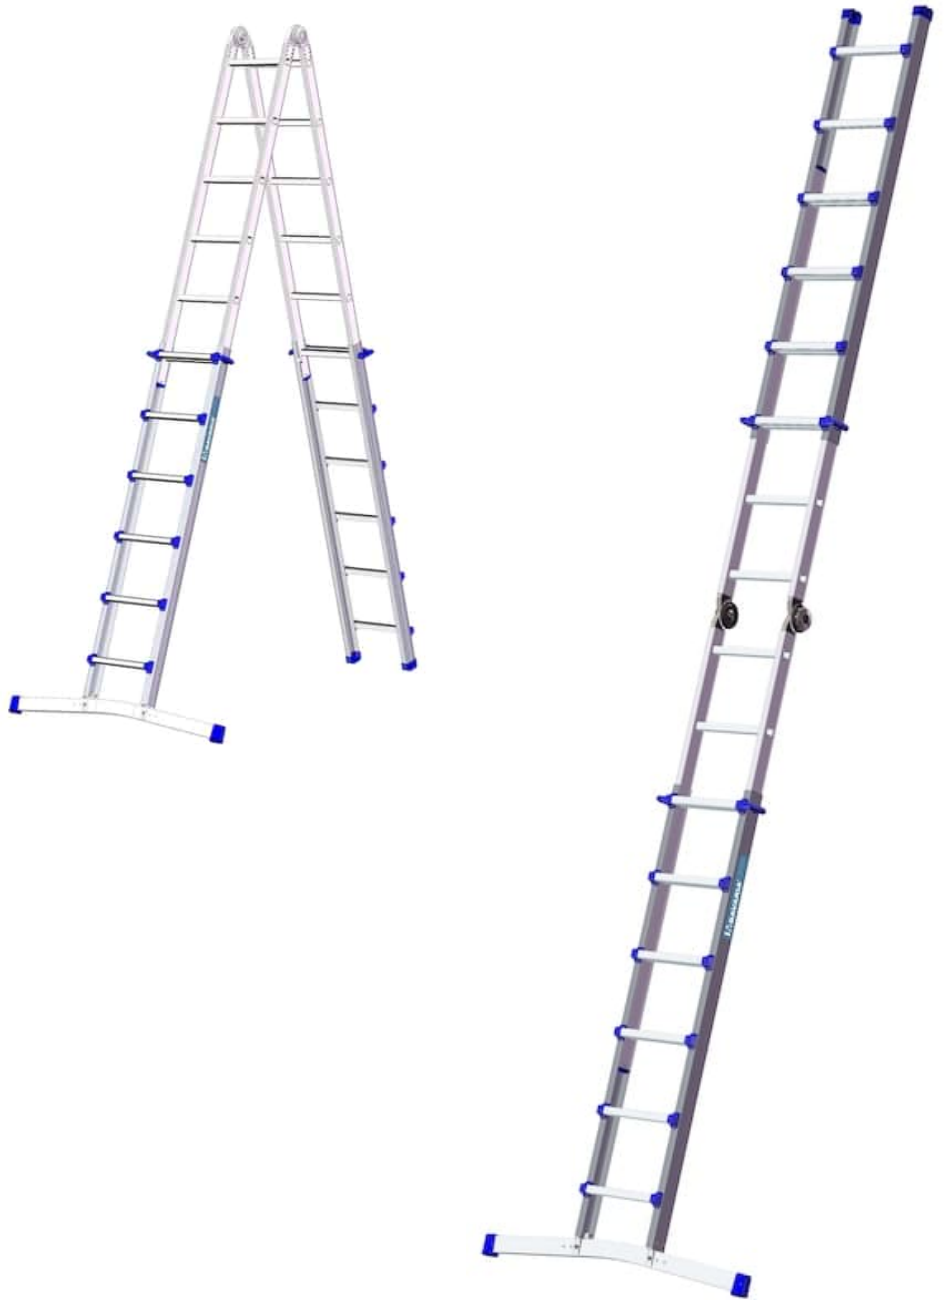

**MAUDERER -BAVARIA TELESKOPLEITER MIT
TRAVERSE | 4X4 | 985RT**

Abbildung beispielhaft

Best.-Nr.:	98516001
Anzahl Sprossen:	4x4
Anlegeleiter Längung (m):	2,42-4,10
Stehleiter Länge (m):	1,30-2,14
Traversenbreite (m):	0,89
Gewicht (kg):	14,3

Artikelnummer: 98516001

GALERIEBILDER

BESCHREIBUNG

MAUDERER - BAVARIA TELESKOPLEITER MIT TRAVERSE | 4X4 | 985RT

Sprossenanzahl: 4x4

- mit Rastgelenk und gebogener Traverse
- Arretierung als Steh- und als Anlegeleiter
- Lichte Weite zwischen den Holmen: 300mm
- Leiternbreite: 365mm, Sprossenabstand: 280mm

Die Mauderer - BAVARIA TELESKOPLEITER MIT TRAVERSE | 4x4 | 98516001 in der Übersicht:

985RT	BAVARIA TELESKOPLEITER MIT TRAVERSE			
Best.-Nr.	Anzahl Sprossen	Anlegeleiter Längne (m)	Stehleiter Länge (m)	Traversenbreite (m) Gewicht (kg)

985RT
98516001 4x4

2,42-4,10

BAVARIA TELESKOPLEITER MIT TRAVERSE

1,30-2,14

0,89

14,3

ZUSÄTZLICHE INFORMATIONEN

Hersteller	MAUDERER
Normen	DIN EN 131