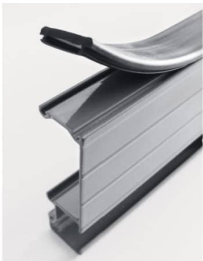

**MAUDERER - EPDM-  
 SCHUTZAUFLAGE 995 (1 PAAR)**

**36,98 € - 48,14 € inkl. MwSt.**

**Artikelnummer:** 99500001EPDM

**VARIATIONEN**

Bild	Artikelnummer	Beschreibung	Sprossenanzahl	Preis
	99500004		14	Allgemein 53,49 € <u>48,14 €</u> inkl. MwSt.
	99500001		7	Allgemein 41,09 € <u>36,98 €</u> inkl. MwSt.
	99500002		10	Allgemein 46,39 € <u>41,75 €</u> inkl. MwSt.

**GALERIEBILDER**

**BESCHREIBUNG**

**MAUDERER - EPDM-SCHUTZAUFLAGE 995 (1 PAAR)**

Der hochwertige Schutz für Dachauflegeleitern sichert Dachziegel zuverlässig vor Kratzern und anderen Beschädigungen. Die

EPDM-Auflage ist witterungsbeständig und UV-stabil und wird einfach in die BAVARIA Alu-Dachauflegeleiter eingeklipst. Sie wählen zwischen drei Längen und erhalten je zwei Stück im Set.

- schützt Dachziegel zuverlässig vor Kratzern und anderen Beschädigungen
- witterungsbeständig und UV-stabil
- zum beidseitigen Einklipsen in den Leitern-Holm
- für BAVARIA Dachauflegeleitern