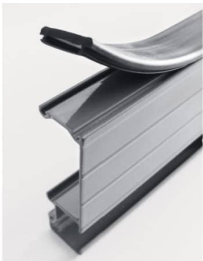

**MAUDERER - EPDM-
 SCHUTZAUFLAGE 995 (1 PAAR)**

36,98 € - 48,14 € inkl. MwSt.

Artikelnummer: 99500001EPDM

VARIATIONEN

Bild	Artikelnummer	Beschreibung	Sprossenanzahl	Preis
	99500004		14	Allgemein 53,49 € <u>48,14 €</u> inkl. MwSt.
	99500001		7	Allgemein 41,09 € <u>36,98 €</u> inkl. MwSt.
	99500002		10	Allgemein 46,39 € <u>41,75 €</u> inkl. MwSt.

GALERIEBILDER

BESCHREIBUNG

MAUDERER - EPDM-SCHUTZAUFLAGE 995 (1 PAAR)

Der hochwertige Schutz für Dachauflegeleitern sichert Dachziegel zuverlässig vor Kratzern und anderen Beschädigungen. Die

EPDM-Auflage ist witterungsbeständig und UV-stabil und wird einfach in die BAVARIA Alu-Dachauflegeleiter eingeklipst. Sie wählen zwischen drei Längen und erhalten je zwei Stück im Set.

- schützt Dachziegel zuverlässig vor Kratzern und anderen Beschädigungen
- witterungsbeständig und UV-stabil
- zum beidseitigen Einklipsen in den Leitern-Holm
- für BAVARIA Dachauflegeleitern

ZUSÄTZLICHE INFORMATIONEN