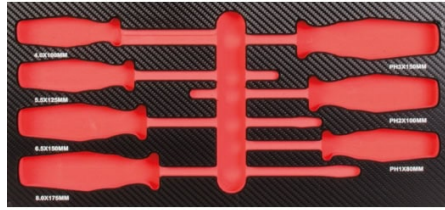

PROJAHN - EINLAGE LEER FÜR SCHRAUBENDREHER

Allgemein 47,63 € **29,57 €** inkl. MwSt.

Artikelnummer: PJ-75857

VARIATIONEN

Bild	Artikelnummer	Beschreibung	Anzahl Steckplätze	Schraubendreher-Typen	Preis
	5999-064e	<p>1 Stück PROJAHN - Einlage leer für 7 Schraubendreher</p> <ul style="list-style-type: none"> • 7-tlg. Werkstattwagen-Einlage mit den wichtigsten PH- und Schlitz-Schraubendrehern • Aus widerstandsfähigem EVA Polymerschäum mit stabiler Kunststoffoberfläche in hochwertigem Carbonfinish • Langlebige und gut lesbare Werkzeugbeschriftung für mehr Übersichtlichkeit • Hochwertige Optik, höhere Stabilität und geringere Schmutzanfälligkeit durch Carbonfinish • Werkzeuge sauber, übersichtlich und sicher angeordnet • 1/3 Einlagenmodul passend für alle PROJAHN-Werkstattwagen <p>Inhalt:</p> <ul style="list-style-type: none"> 3 Schraubendreher für Kreuzschlitz-Schrauben PH 1 - 2 - 3 4 Schraubendreher für Schlitz-Schrauben 0,8 x 4,0 - 1,0 x 5,5 - 1,2 x 6,5 - 1,2 x 8,0 mm 	7 Schraubendreher PH + SL		<p>Allgemein 47,63 € 29,57 € inkl. MwSt.</p>