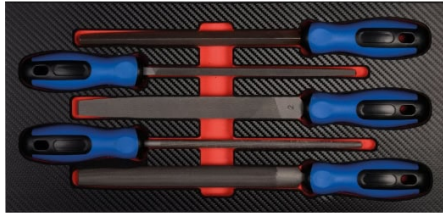

PROJAHN - FEILEN EINLAGE 5TLG

Allgemein ~~91,58 €~~ **53,17 €** inkl. MwSt.

Artikelnummer: 5999-331

BESCHREIBUNG

PROJAHN - Feilen Einlage 5tlg

- 5-tlg. Werkstattwagen-Einlage mit den wichtigsten Feilen (Hieb 2) zur Metallbearbeitung
- Aus widerstandsfähigem EVA Polymerschäum mit stabiler Kunststoffoberfläche in hochwertigem Carbonfinish
- Langlebige und gut lesbare Werkzeugbeschriftung für mehr Übersichtlichkeit
- Hochwertige Optik, höhere Stabilität und geringere Schmutzanfälligkeit durch Carbonfinish
- Werkzeuge sauber, übersichtlich und sicher angeordnet
- 1/3 Einlagenmodul passend für alle PROJAHN-Werkstattwagen

Inhalt:

- 1 Flachfeile Hieb 2 - 200 mm
- 1 Halbrundfeile Hieb 2 - 200 mm
- 1 Rundfeile Hieb 2 - 200 mm
- 1 Vierkantfeile Hieb 2 - 200 mm
- 1 Dreikantfeile Hieb 2 - 200 mm

ZUSÄTZLICHE INFORMATIONEN

Hersteller