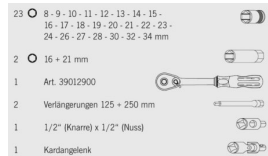

GALERIEBILDER

BESCHREIBUNG

PROJAHN INDUSTRIE-STECKSCHLÜSSELKOFFER METRISCH 12,5 / 1/2" | 3901201

1/2" PROJAHN professional Steckschlüssel-Koffer 30-teilig

- Höchstes Qualitätsniveau für anspruchsvolle Anwender
- Präzision und Belastbarkeit weit über DIN-/ISO-Normen
- Ergonomisch optimiertes Kofferdesign – 2-Komponenten-Koffergriff und klar strukturierte Anordnung der Werkzeuge
- Optimiert auf Langlebigkeit für höchste Ansprüche
- Hochwertige, ausdrucksstarke Premium-Optik
- Werkzeuge passgenau eingebettet in Schaumeinlagen mit attraktiver metallischer Oberflächenoptik
- PROJAHN Qualitätsversprechen – 25 Jahre Garantie
- Alle Einzelteile nachbestellbar
- Robuste Umschaltknarre für alle Einsatzbereiche
- Inklusive Servicezertifikat

Inhalt:

- 23 Steckschlüssel-Einsätze 12,5 [1/2"] 8 - 34 mm
- 2 Extra tiefe Steckschlüssel-Einsätze für Zündkerzen 12,5 [1/2"] 16 - 21 mm
- 1 PROFESSIONAL Umschaltknarre 12,5 [1/2"] 40 Zähne
- 2 Verlängerungen 12,5 [1/2"] 125 - 250 mm
- 1 Gleitgriff-Adapter 12,5 [1/2"] auf 12,5 [1/2"]
- 1 Kardangelenk 12,5 [1/2"]