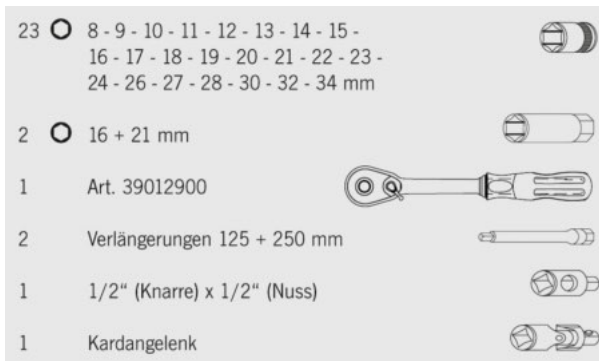

**PROJAHN INDUSTRIE-
 STECKSCHLÜSSELKOFFER METRISCH 12,5 /
 1/2" | 3901201**

167,59 € inkl. MwSt.

Artikelnummer: 3901201

GALERIEBILDER

BESCHREIBUNG

PROJAHN INDUSTRIE-STECKSCHLÜSSELKOFFER METRISCH 12,5 / 1/2" | 3901201

Inhalt:

- 23 Steckschlüssel-Einsätze 12,5 [1/2"] 8 - 34 mm
- 2 Extra tiefe Steckschlüssel-Einsätze für Zündkerzen 12,5 [1/2"] 16 - 21 mm
- 1 PROFESSIONAL Umschaltknarre 12,5 [1/2"] 40 Zähne
- 2 Verlängerungen 12,5 [1/2"] 125 - 250 mm
- 1 Gleitgriff-Adapter 12,5 [1/2"] auf 12,5 [1/2"]
- 1 Kardangelenk 12,5 [1/2"]