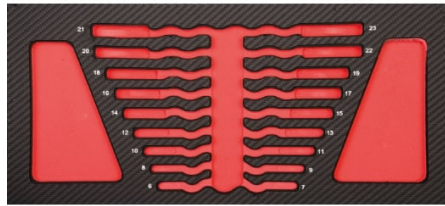

PROJAHN - PROFORM EINLAGE LEER F. DOPPELGABELSCHLÜSSEL

Allgemein ~~47,63 €~~ **30,49 €** inkl. MwSt.

Artikelnummer: 5999-02e

BESCHREIBUNG

PROJAHN - ProForm Einlage leer f. Doppelgabelschlüssel

- 9-tlg. Werkstattwagen-Einlage mit metrischen Doppelgabelschlüsseln nach DIN 3110
- Aus widerstandsfähigem EVA Polymerschäum mit stabiler Kunststoffoberfläche in hochwertigem Carbonfinish
- Langlebige und gut lesbare Werkzeugbeschriftung für mehr Übersichtlichkeit
- Hochwertige Optik, höhere Stabilität und geringere Schmutzanfälligkeit durch Carbonfinish
- Werkzeuge sauber, übersichtlich und sicher angeordnet
- 1/3 Einlagenmodul passend für alle PROJAHN-Werkstattwagen

Inhalt:

9 Doppelgabelschlüssel DIN 3110 6 x 7 - 8 x 9 - 10 x 11 - 12 x 13 - 14 x 15 - 16 x 17 - 18 x 19 - 20 x 22 - 21 x 23 mm

ZUSÄTZLICHE INFORMATIONEN

Hersteller

PROJAHN