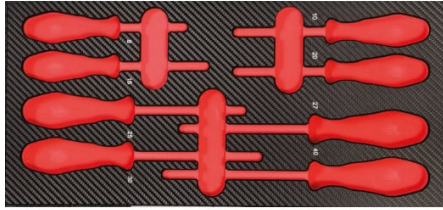

PROJAHN - PROFORM EINLAGE LEER F. SCHRAUBENDREHER TX

35,99 € inkl. MwSt.

Artikelnummer: 5999-072e

BESCHREIBUNG

PROJAHN - ProForm Einlage leer f. Schraubendreher TX

- 8-tlg. Werkstattwagen-Einlage mit Innen-TX-Schraubendrehern
- Aus widerstandsfähigem EVA Polymerschaum mit stabiler Kunststoffoberfläche in hochwertigem Carbonfinish
- Langlebige und gut lesbare Werkzeugbeschriftung für mehr Übersichtlichkeit
- Hochwertige Optik, höhere Stabilität und geringere Schmutzanfälligkeit durch Carbonfinish
- Werkzeuge sauber, übersichtlich und sicher angeordnet
- 1/3 Einlagenmodul passend für alle PROJAHN-Werkstattwagen

Inhalt:

8 Schraubendreher für Innen-TX-Schrauben T8 - 10 - 15 - 20 - 25 - 27 - 30 - 40

ZUSÄTZLICHE INFORMATIONEN

Hersteller

PROJAHN