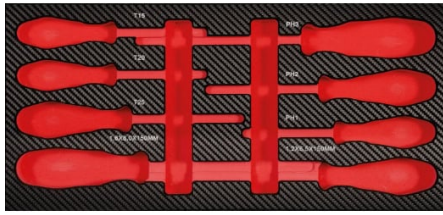

## PROJAHN - PROFORM EINLAGE LEER F. SCHRAUBENDREHER

35,99 € inkl. MwSt.

---

Artikelnummer: 5999-074e

### PROJAHN - ProForm Einlage leer f. Schraubendreher

- 8-tlg. Werkstattwagen-Einlage mit PH-, PZ- und Innen-TX-Schraubendrehern
- Aus widerstandsfähigem EVA Polymerschäum mit stabiler Kunststoffoberfläche in hochwertigem Carbonfinish
- Langlebige und gut lesbare Werkzeugbeschriftung für mehr Übersichtlichkeit
- Hochwertige Optik, höhere Stabilität und geringere Schmutzanfälligkeit durch Carbonfinish
- Werkzeuge sauber, übersichtlich und sicher angeordnet
- 1/3 Einlagenmodul passend für alle PROJAHN-Werkstattwagen

#### Inhalt:

- 3 Schraubendreher für Kreuzschlitz-Schrauben PH 1 - 2 - 3
- 2 Schraubendreher für Schlitz-Schrauben 1,2 x 6,5 - 1,6 x 8,0 mm
- 3 Schraubendreher für Innen-TX-Schrauben T15 - 20 - 25