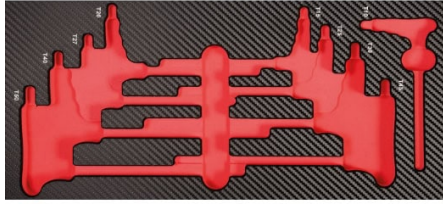

PROJAHN - PROFORM EINLAGE LEER FÜR T-GRIFF TX

Allgemein ~~47,63 €~~ **30,49 €** inkl. MwSt.

Artikelnummer: 5999-35e

BESCHREIBUNG

PROJAHN - ProForm Einlage leer für T-Griff TX

- 9-tlg. Werkstattwagen-Einlage mit Quergriff-Schraubendrehern für Innen-TX
- Aus widerstandsfähigem EVA Polymerschäum mit stabiler Kunststoffoberfläche in hochwertigem Carbonfinish
- Langlebige und gut lesbare Werkzeugbeschriftung für mehr Übersichtlichkeit
- Hochwertige Optik, höhere Stabilität und geringere Schmutzanfälligkeit durch Carbonfinish
- Werkzeuge sauber, übersichtlich und sicher angeordnet
- 1/3 Einlagenmodul passend für alle PROJAHN-Werkstattwagen

Inhalt:

9 Quergriff-Schraubendreher für Innen-TX-Schrauben T10 - 15 - 20 - 25 - 27 - 30 - 40 - 45 - 50

ZUSÄTZLICHE INFORMATIONEN

Hersteller

PROJAHN