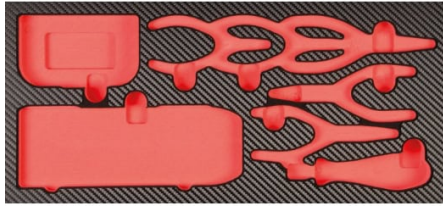

PROJAHN - PROFORM EINLAGE LEER 'PRÄZISION'

Allgemein 47,63 € **30,49 €** inkl. MwSt.

Artikelnummer: 5999-16e

BESCHREIBUNG

PROJAHN - ProForm Einlage leer 'Präzision'

- 45-tlg. Werkstattwagen-Einlage mit Elektronikzangen, Präzisions-Schraubendrehern und Bit-Box
- Aus widerstandsfähigem EVA Polymerschäum mit stabiler Kunststoffoberfläche in hochwertigem Carbonfinish
- Langlebige und gut lesbare Werkzeugbeschriftung für mehr Übersichtlichkeit
- Hochwertige Optik, höhere Stabilität und geringere Schmutzanfälligkeit durch Carbonfinish
- Werkzeuge sauber, übersichtlich und sicher angeordnet
- 1/3 Einlagenmodul passend für alle PROJAHN-Werkstattwagen

Inhalt:

- 1 Bit-Box 31-tlg. (394075)
- 1 Bit-Schraubendreher mit Schnellspannfutter kurz magnetisch 6,3 [1/4"] (4190-03)
- 1 Elektronik-Flachzange (4330-130)
- 1 Elektronik-Rundzange (4331-120)
- 1 Elektronik-Kettenzange (4332-130)
- 1 Elektronik-Kettenzange 45° (4333-120)
- 1 Elektronik-Seitenschneider (4334-110)
- 1 Präzisionsschraubendrehersatz mit 14 Schrauberklingen 8-tlg. (4711)