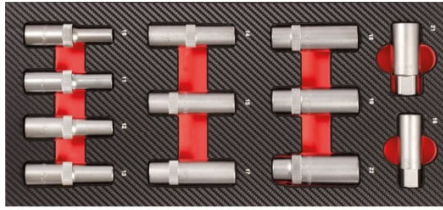

PROJAHN - STECKNUSS EINLAGE 12TLG 1/2" TIEFE NÜSSE

Allgemein 129,13 € 78,13 € inkl. MwSt.

Artikelnummer: 5999-431

BESCHREIBUNG

PROJAHN - Stecknuss Einlage 12tlg 1/2" tiefe Nüsse

- 12-tlg. Werkstattwagen-Einlage mit metrischen Steckschlüsselwerkzeugen 12,5 [1/2"] nach DIN 3120 / ISO 1174
- Aus widerstandsfähigem EVA Polymerschäum mit stabiler Kunststoffoberfläche in hochwertigem Carbonfinish
- Langlebige und gut lesbare Werkzeugbeschriftung für mehr Übersichtlichkeit
- Hochwertige Optik, höhere Stabilität und geringere Schmutzanfälligkeit durch Carbonfinish
- Werkzeuge sauber, übersichtlich und sicher angeordnet
- 1/3 Einlagenmodul passend für alle PROJAHN-Werkstattwagen

Inhalt:

10 Tiefe Steckschlüssel-Einsätze 12,5 [1/2"] 10 - 11 - 12 - 13 - 14 - 15 - 17 - 18 - 19 - 22 mm
2 Zündkerzen-Steckschlüssel-Einsätze 12,5 [1/2"] 16 - 21 mm

ZUSÄTZLICHE INFORMATIONEN

Hersteller

PROJAHN