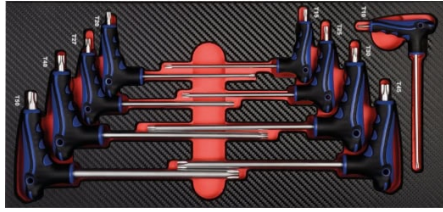

PROJAHN - TX T-GRIFF SCHRAUBENDREHER EINLAGE 9TLG

Allgemein ~~123,63 €~~ **76,74 €** inkl. MwSt.

Artikelnummer: 5999-351

BESCHREIBUNG

PROJAHN - TX T-Griff Schraubendreher Einlage 9tlg

- 9-tlg. Werkstattwagen-Einlage mit Quergriff-Schraubendrehern für Innen-TX
- Aus widerstandsfähigem EVA Polymerschaum mit stabiler Kunststoffoberfläche in hochwertigem Carbonfinish
- Langlebige und gut lesbare Werkzeugbeschriftung für mehr Übersichtlichkeit
- Hochwertige Optik, höhere Stabilität und geringere Schmutzanfälligkeit durch Carbonfinish
- Werkzeuge sauber, übersichtlich und sicher angeordnet
- 1/3 Einlagenmodul passend für alle PROJAHN-Werkstattwagen

Inhalt:

9 Quergriff-Schraubendreher für Innen-TX-Schrauben T10 - 15 - 20 - 25 - 27 - 30 - 40 - 45 - 50

ZUSÄTZLICHE INFORMATIONEN

Hersteller

PROJAHN