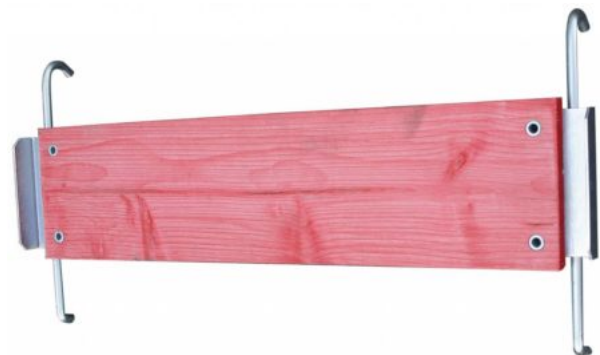

QUERBORD KRAUSE PROTEC (EINZELTEILE / ZUBEHÖR) 913555

Allgemein ~~38,50 €~~ **33,27 €** inkl. MwSt.

Querbord Krause ProTec (Einzelteile / Zubehör)
913555

Artikelnummer: 913555

GALERIEBILDER

BESCHREIBUNG

Querbord Krause ProTec (Einzelteile / Zubehör) 913555

ZUSÄTZLICHE INFORMATIONEN

Gerüst-Modell	ProTec, ProTec XS, ProTec XS-P, ProTec XXL
Hersteller	KRAUSE