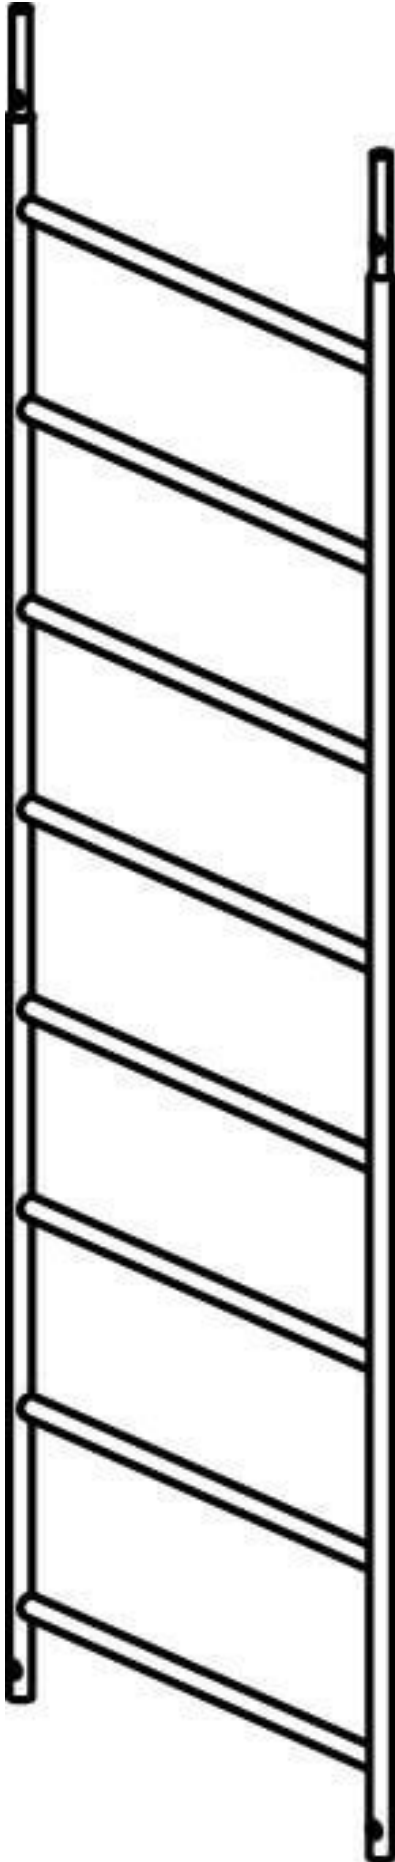

**HYMER - RAHMENTEIL AUS ALUMINIUM MIT 8  
SPROSSEN**

**255,52 € inkl. MwSt.**

Rahmenteil aus Aluminium mit 8 Sprossen; Hymer  
607122

---

**Artikelnummer:** 607122

## **BESCHREIBUNG**

### **RAHMENTEIL AUS ALUMINIUM MIT 8 SPROSSEN**

Hymer 607122