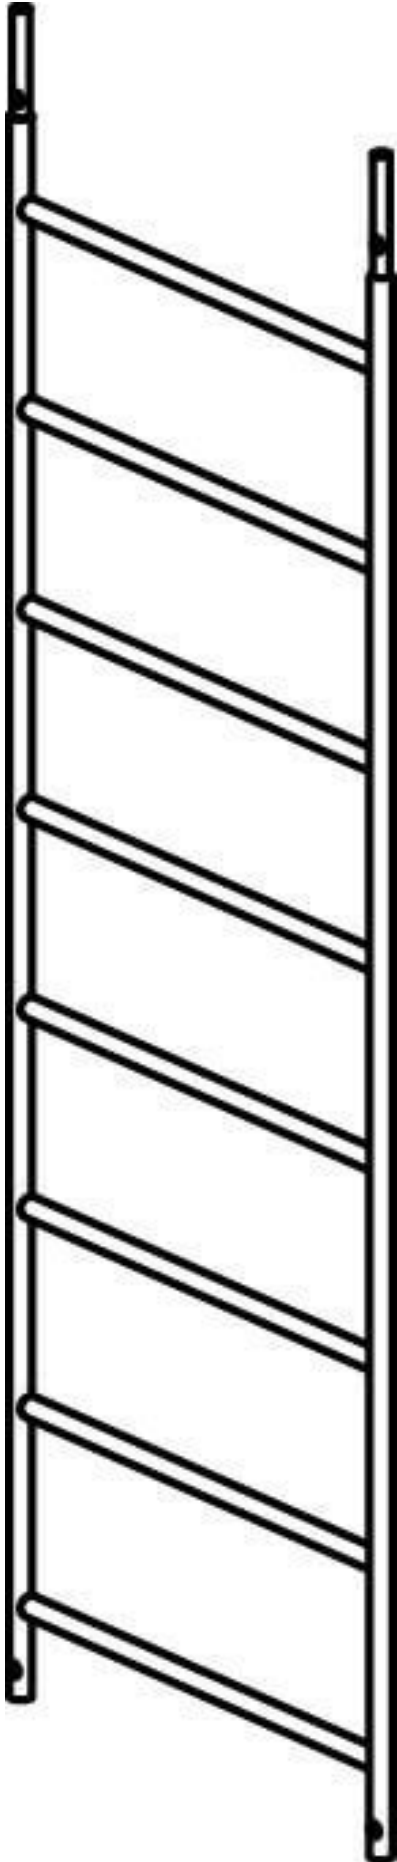

**HYMER - RAHMENTEIL AUS ALUMINIUM MIT 8  
SPROSSEN**

**252,98 € inkl. MwSt.**

Rahmenteil aus Aluminium mit 8 Sprossen; Hymer  
607122

---

**Artikelnummer:** 607122

## **BESCHREIBUNG**

### **RAHMENTEIL AUS ALUMINIUM MIT 8 SPROSSEN**

Hymer 607122