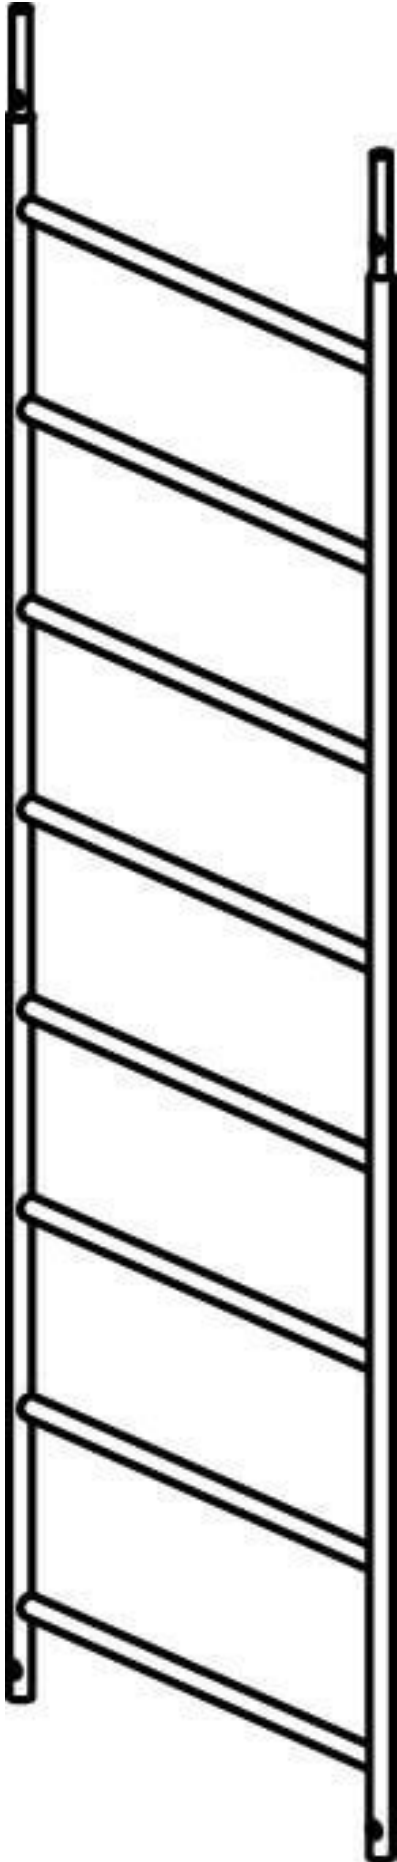

**HYMER - RAHMENTEIL AUS ALUMINIUM MIT 8
SPROSSEN**

252,98 € inkl. MwSt.

Rahmenteil aus Aluminium mit 8 Sprossen; Hymer
607122

Artikelnummer: 607122

BESCHREIBUNG

RAHMENTEIL AUS ALUMINIUM MIT 8 SPROSSEN

Hymer 607122

ZUSÄTZLICHE INFORMATIONEN

Hersteller

HYMER

Gerüst-Modell

6071 mit Fahrbalken, 6177, 6371 mit Auslegern, 6472 mit Auslegern, 6771 mit Auslegern, 8171 mit Fahrbalken, 8371 mit Auslegern, 8472 mit Auslegern, 8771 mit Auslegern