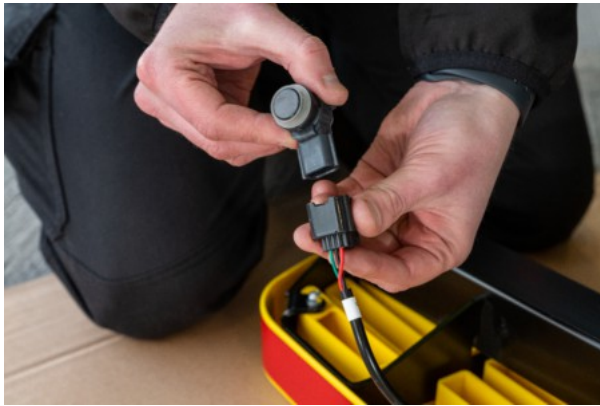

**RHINO - CITROEN JUMPER 2006 - |
ACCESSSTEP | SS211YOE**

547,34 € inkl. MwSt.

Artikelnummer: SS211YOE

GALERIEBILDER

BESCHREIBUNG

RHINO - CITROEN JUMPER 2006 - | ACCESSSTEP | SS211YOE

Details:

Zweiteilig, gelb, mit Connect+ Werks-PDC Lösung

Geignet für Größe:

L1H1 / L2H1 / L2H2 / L3H2 / L3H3 / L4H2 / L4H3

Geignet für Heck:

Doppeltüren

Bitte beachten Sie:

- Connect + ist nur für Citroen Jumper ab Baujahr 2018-2021.
- Nicht geeignet für Fahrzeuge mit Heckstufe ab Werk. Bitte vor der Bestellung überprüfen