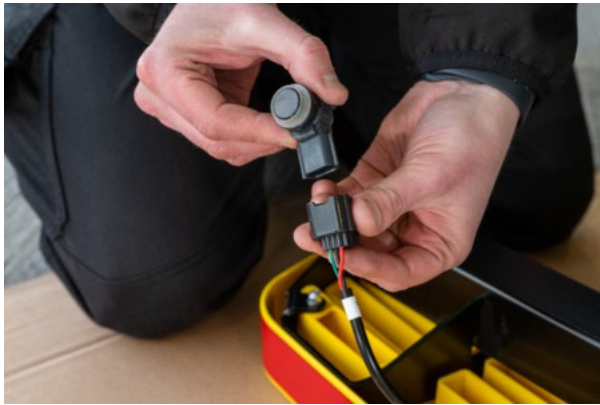

**RHINO - CITROEN JUMPER 2006 - | NEU
TOWSTEP | TS11BOE**

496,85 € inkl. MwSt.

Artikelnummer: TS11BOE

GALERIEBILDER

BESCHREIBUNG

RHINO - CITROEN JUMPER 2006 - | NEU TOWSTEP | TS11BOE

Details:

AHK 2/4 Bolzen, Dreiteilig, schwarz, mit Connect+ Werks-PDC Lösung

Geignet für Größe:

L1H1 / L2H1 / L2H2 / L3H2 / L3H3 / L4H2 / L4H3

Geignet für Heck:

Doppeltüren

Bitte beachten Sie:

→ Nicht geeignet für Fahrzeuge mit Heckstufe ab Werk. Bitte vor der Bestellung überprüfen