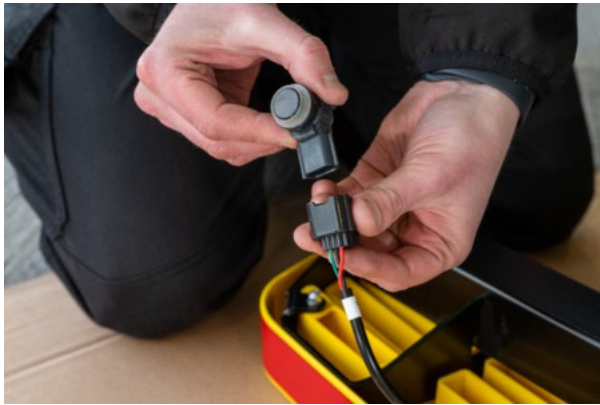

**RHINO - CITROEN JUMPER 2006 - | NEU
TOWSTEP | TS11YOE**

496,85 € inkl. MwSt.

Artikelnummer: TS11YOE

GALERIEBILDER

BESCHREIBUNG

RHINO - CITROEN JUMPER 2006 - | NEU TOWSTEP | TS11YOE

Details:

AHK 2/4 Bolzen, Dreiteilig, gelb, mit Connect+ Werks-PDC Lösung

Geignet für Größe:

L1H1 / L2H1 / L2H2 / L3H2 / L3H3 / L4H2 / L4H3

Geignet für Heck:

Doppeltüren

Bitte beachten Sie:

→ Nicht geeignet für Fahrzeuge mit Heckstufe ab Werk. Bitte vor der Bestellung überprüfen