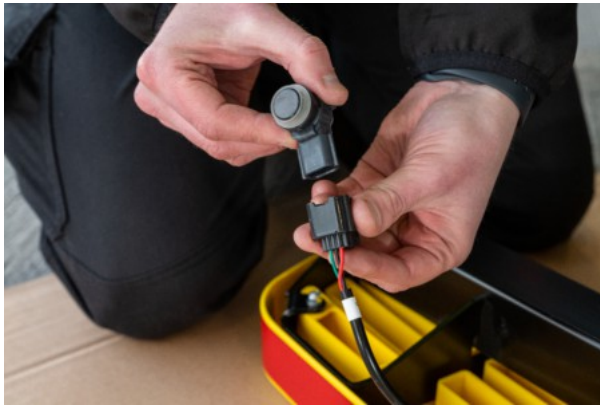

**RHINO - CITROEN JUMPY 2016 - |
ACCESSSTEP | SS225YOE**

677,70 € inkl. MwSt.

Artikelnummer: SS225YOE

GALERIEBILDER

BESCHREIBUNG

RHINO - CITROEN JUMPY 2016 - | ACCESSSTEP | SS225YOE

Details:

Zweiteilig, gelb, mit Connect+ Werks-PDC Lösung

Geignet für Größe:

L1H1 / L2H1 / L3H1

Geignet für Heck:

Heckklappe / Doppeltüren

Bitte beachten Sie:

→ Nicht geeignet für Fahrzeuge mit Heckstufe ab Werk. Bitte vor der Bestellung überprüfen

Die gezeigte Abbildung ist nur indikativ. Das Bild kann von der gewählten Konfiguration abweichen.