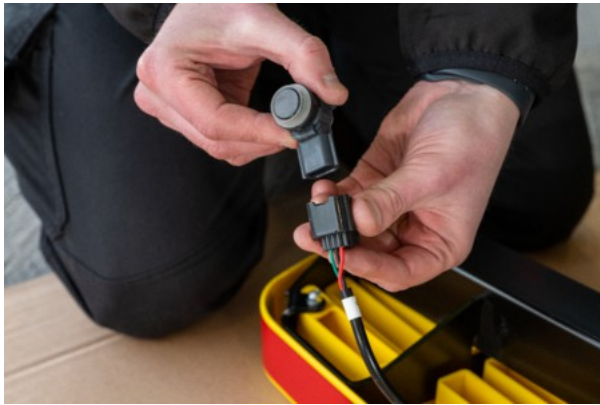

**RHINO - CITROEN JUMPY 2016 - | NEU  
TOWSTEP | TS11BOEV**

**591,49 € inkl. MwSt.**

---

**Artikelnummer:** TS11BOEV

**GALERIEBILDER**

**BESCHREIBUNG**

**RHINO - CITROEN JUMPY 2016 - | NEU TOWSTEP | TS11BOEV**

**Details:**

AHK 2/4 Bolzen, Dreiteilig, schwarz, mit Connect+ Werks PDC Lösung

**Geignet für Größe:**

L1H1 / L2H1 / L3H1

**Geignet für Heck:**

Heckklappe / Doppeltüren

**Bitte beachten Sie:**

→ Nicht geeignet für Fahrzeuge mit Heckstufe ab Werk. Bitte vor der Bestellung überprüfen

*Die gezeigte Abbildung ist nur indikativ. Das Bild kann von der gewählten Konfiguration abweichen.*