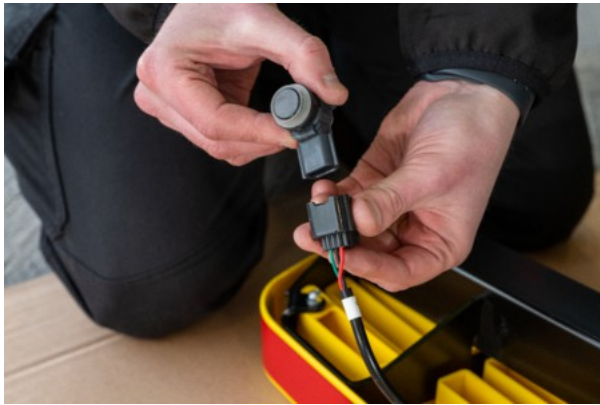

**RHINO - CITROEN JUMPY 2016 - | NEU
TOWSTEP | TS11YOEV**

591,49 € inkl. MwSt.

Artikelnummer: TS11YOEV

GALERIEBILDER

BESCHREIBUNG

RHINO - CITROEN JUMPY 2016 - | NEU TOWSTEP | TS11YOEV

Details:

AHK 2/4 Bolzen, Dreiteilig, gelb, mit Connect+ Werks-PDC Lösung

Geignet für Größe:

L1H1 / L2H1 / L3H1

Geignet für Heck:

Heckklappe / Doppeltüren

Bitte beachten Sie:

→ Nicht geeignet für Fahrzeuge mit Heckstufe ab Werk. Bitte vor der Bestellung überprüfen

Die gezeigte Abbildung ist nur indikativ. Das Bild kann von der gewählten Konfiguration abweichen.