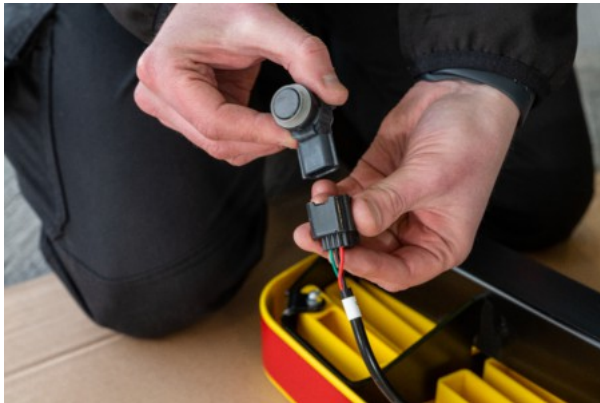

**RHINO - FIAT DUCATO 2006 - | NEU TOWSTEP  
| TS11BOE**

**496,85 € inkl. MwSt.**

---

**Artikelnummer: TS11BOE**

**GALERIEBILDER**

**BESCHREIBUNG**

**RHINO - FIAT DUCATO 2006 - | NEU TOWSTEP | TS11BOE**

**Details:**

AHK 2/4 Bolzen, Dreiteilig, schwarz, mit Connect+ Werks-PDC Lösung

**Geignet für Größe:**

L1H1 / L2H1 / L2H2 / L3H2 / L3H3 / L4H2 / L4H3

**Geignet für Heck:**

Doppeltüren

**Bitte beachten Sie:**

→ Nicht geeignet für Fahrzeuge mit Heckstufe ab Werk. Bitte vor der Bestellung überprüfen

*Die gezeigte Abbildung ist nur indikativ. Das Bild kann von der gewählten Konfiguration abweichen.*