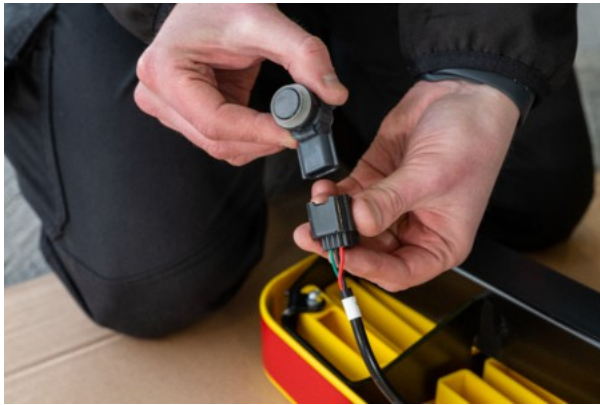

**RHINO - FIAT TALENTO 2016 - 2021 | NEU
TOWSTEP | TS11YOEM**

496,85 € inkl. MwSt.

Artikelnummer: TS11YOEM

GALERIEBILDER

BESCHREIBUNG

RHINO - FIAT TALENTO 2016 - 2021 | NEU TOWSTEP | TS11YOEM

Details:

AHK 2/4 Bolzen, Dreiteilig, gelb, mit Connect+ Werks-PDC Lösung

Geignet für Größe:

L1H1 / L1H2 / L2H1 / L2H2

Geignet für Heck:

Heckklappe / Doppeltüren

Bitte beachten Sie:

→ Nicht geeignet für Fahrzeuge mit Heckstufe ab Werk. Bitte vor der Bestellung überprüfen

Die gezeigte Abbildung ist nur indikativ. Das Bild kann von der gewählten Konfiguration abweichen.