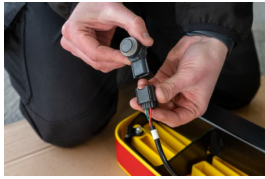

RHINO - NEU TOWSTEP | TS11YOEM

719,43 € inkl. MwSt.

Artikelnummer: TS11YOEM

GALERIEBILDER

BESCHREIBUNG

RHINO - FIAT TALENTO 2016 - 2021 | NEU TOWSTEP | TS11YOEM

Details:

AHK 2/4 Bolzen, Dreiteilig, gelb, mit Connect+ Werks-PDC Lösung

Geignet für Größe:

L1H1 / L1H2 / L2H1 / L2H2

Geignet für Heck:

Heckklappe / Doppeltüren

Bitte beachten Sie:

→ Nicht geeignet für Fahrzeuge mit Heckstufe ab Werk. Bitte vor der Bestellung überprüfen

Die gezeigte Abbildung ist nur indikativ. Das Bild kann von der gewählten Konfiguration abweichen.