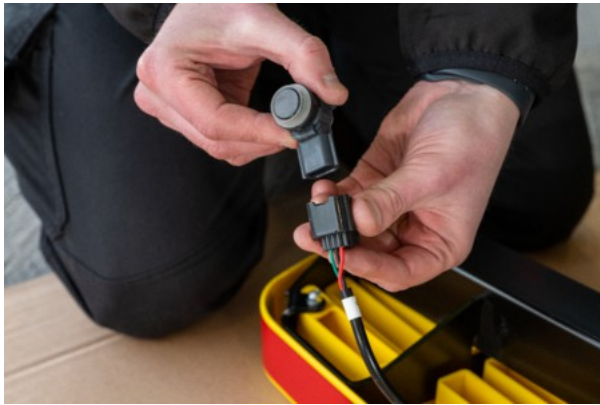

**RHINO - IVECO DAILY 2014 - | NEU TOWSTEP
| TS11YOE**

638,03 € inkl. MwSt.

Artikelnummer: TS11YOE

GALERIEBILDER

BESCHREIBUNG

RHINO - IVECO DAILY 2014 - | NEU TOWSTEP | TS11YOE

Details:

AHK 2/4 Bolzen, Dreiteilig, gelb, mit Connect+ Werks-PDC Lösung

Geignet für Größe:

L1H1 / L2H1 / L2H2 / L3H2 / L3H3 / L4H2 / L4H3 / L5H2 / L5H3

Geignet für Heck:

Doppeltüren

Bitte beachten Sie:

- Bei der Montage der TowStep auf einer Orlandi-Anhängerkupplung muss immer auch ein FK1141 mitbestellt werden.
- Nicht geeignet für Fahrzeuge mit Heckstufe ab Werk. Bitte vor der Bestellung überprüfen
- Bei der Montage der TowStep auf einer Orlandi-Anhängerkupplung muss immer auch ein FK1141 mitbestellt werden.