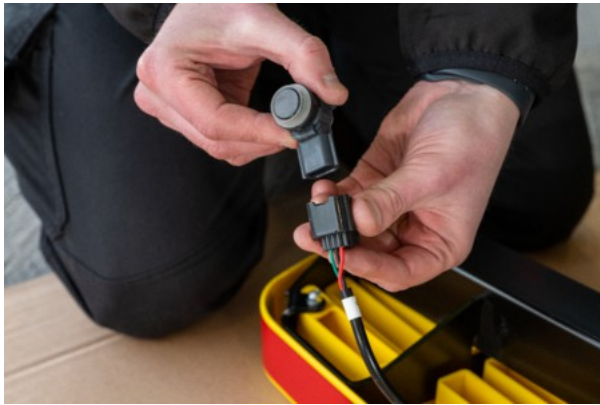

**RHINO - IVECO DAILY 2014 - | NEU TOWSTEP  
| TS11YOE**

**496,85 € inkl. MwSt.**

---

**Artikelnummer: TS11YOE**

**GALERIEBILDER**

**BESCHREIBUNG**

**RHINO - IVECO DAILY 2014 - | NEU TOWSTEP | TS11YOE**

**Details:**

AHK 2/4 Bolzen, Dreiteilig, gelb, mit Connect+ Werks-PDC Lösung

**Geignet für Größe:**

L1H1 / L2H1 / L2H2 / L3H2 / L3H3 / L4H2 / L4H3 / L5H2 / L5H3

**Geignet für Heck:**

Doppeltüren

**Bitte beachten Sie:**