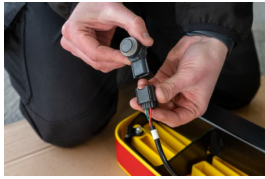

GALERIEBILDER

BESCHREIBUNG

RHINO - MAN TGE 2017 - | ACCESSSTEP | SS229BOE

Details:

Zweiteilig, schwarz, mit Connect+ Werks-PDC Lösung

Geignet für Größe:

L3H2 / L3H3 / L4H3 / L5H3 / L5H4

Geignet für Heck:

Doppeltüren

Bitte beachten Sie:

- → Nicht geeignet für Fahrzeuge mit Heckstufe ab Werk. Bitte vor der Bestellung überprüfen
- → Nicht geeignet für Fahrzeuge mit Heckstufe ab Werk. Bitte vor der Bestellung überprüfen
- ^ FWD / RWD

Die gezeigte Abbildung ist nur indikativ. Das Bild kann von der gewählten Konfiguration abweichen.