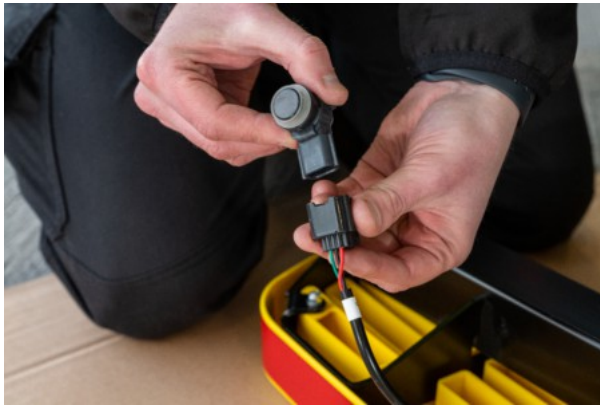

**RHINO - MAN TGE 2017 - | ACCESSSTEP | SS229YOE**

**576,84 € inkl. MwSt.**

---

**Artikelnummer:** SS229YOE

**GALERIEBILDER**

**BESCHREIBUNG**

**RHINO - MAN TGE 2017 - | ACCESSSTEP | SS229YOE**

**Details:**

Zweiteilig, gelb, mit Connect+ Werks-PDC Lösung

**Geignet für Größe:**

L3H2 / L3H3 / L4H3 / L5H3 / L5H4

**Geignet für Heck:**

Doppeltüren

**Bitte beachten Sie:**

- Nicht geeignet für Fahrzeuge mit Heckstufe ab Werk. Bitte vor der Bestellung überprüfen
- Nicht geeignet für Fahrzeuge mit Heckstufe ab Werk. Bitte vor der Bestellung überprüfen
- ^ FWD / RWD

*Die gezeigte Abbildung ist nur indikativ. Das Bild kann von der gewählten Konfiguration abweichen.*