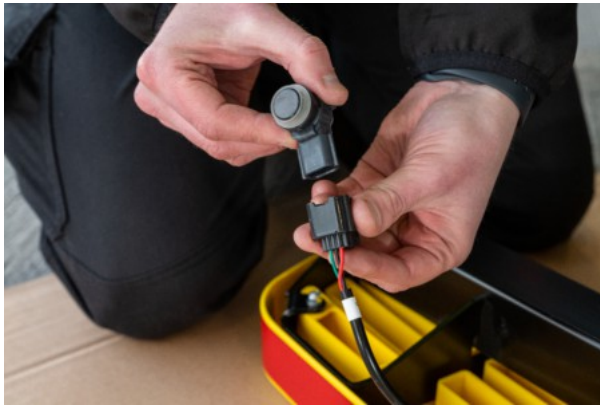

RHINO - MAN TGE 2017 - | ACCESSSTEP | SS229YOE

576,84 € inkl. MwSt.

Artikelnummer: SS229YOE

GALERIEBILDER

BESCHREIBUNG

RHINO - MAN TGE 2017 - | ACCESSSTEP | SS229YOE

Details:

Zweiteilig, gelb, mit Connect+ Werks-PDC Lösung

Geignet für Größe:

L3H2 / L3H3 / L4H3 / L5H3 / L5H4

Geignet für Heck:

Doppeltüren

Bitte beachten Sie:

- Nicht geeignet für Fahrzeuge mit Heckstufe ab Werk. Bitte vor der Bestellung überprüfen
- Nicht geeignet für Fahrzeuge mit Heckstufe ab Werk. Bitte vor der Bestellung überprüfen
- ^ FWD / RWD