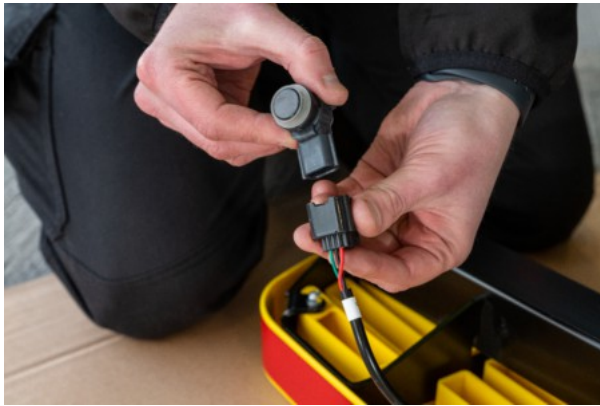

**RHINO - MAN TGE 2017 - | ACCESSSTEP |  
SS329YOE**

**598,20 € inkl. MwSt.**

---

**Artikelnummer: SS329YOE**

**GALERIEBILDER**

**BESCHREIBUNG**

**RHINO - MAN TGE 2017 - | ACCESSSTEP | SS329YOE**

**Details:**

Dreiteilig, gelb, mit Connect+ Werks-PDC Lösung

**Geignet für Größe:**

L3H2 / L3H3 / L4H3 / L5H3 / L5H4

**Geignet für Heck:**

Doppeltüren

**Bitte beachten Sie:**

- Nicht geeignet für Fahrzeuge mit Heckstufe ab Werk. Bitte vor der Bestellung überprüfen
- Nicht geeignet für Fahrzeuge mit Heckstufe ab Werk. Bitte vor der Bestellung überprüfen
- ^ FWD / RWD

*Die gezeigte Abbildung ist nur indikativ. Das Bild kann von der gewählten Konfiguration abweichen.*