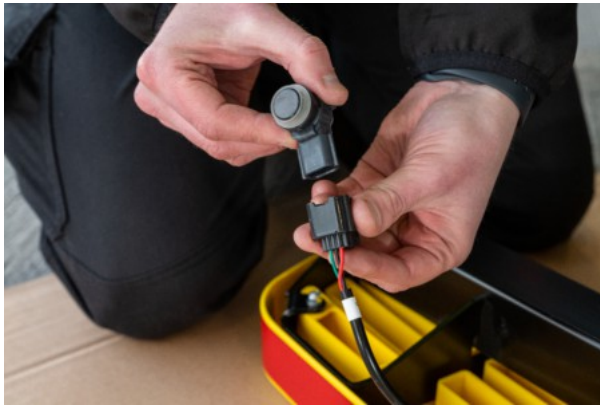

**RHINO - MAN TGE 2017 - | ACCESSSTEP |
SS329YOE**

598,20 € inkl. MwSt.

Artikelnummer: SS329YOE

GALERIEBILDER

BESCHREIBUNG

RHINO - MAN TGE 2017 - | ACCESSSTEP | SS329YOE

Details:

Dreiteilig, gelb, mit Connect+ Werks-PDC Lösung

Geignet für Größe:

L3H2 / L3H3 / L4H3 / L5H3 / L5H4

Geignet für Heck:

Doppeltüren

Bitte beachten Sie:

- Nicht geeignet für Fahrzeuge mit Heckstufe ab Werk. Bitte vor der Bestellung überprüfen
- Nicht geeignet für Fahrzeuge mit Heckstufe ab Werk. Bitte vor der Bestellung überprüfen
- ^ FWD / RWD