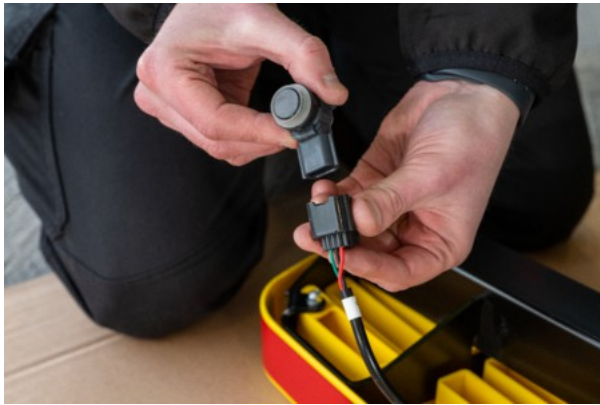

RHINO - MAN TGE 2017 - | NEU TOWSTEP | TS11BOE

496,85 € inkl. MwSt.

Artikelnummer: TS11BOE

GALERIEBILDER

BESCHREIBUNG

RHINO - MAN TGE 2017 - | NEU TOWSTEP | TS11BOE

Details:

AHK 2/4 Bolzen, Dreiteilig, schwarz, mit Connect+ Werks-PDC Lösung

Geignet für Größe:

L3H2 / L3H3 / L4H3 / L5H3 / L5H4

Geignet für Heck:

Doppeltüren

Bitte beachten Sie:

- ↪ Nicht geeignet für Fahrzeuge mit Heckstufe ab Werk. Bitte vor der Bestellung überprüfen
- ^ FWD / RWD