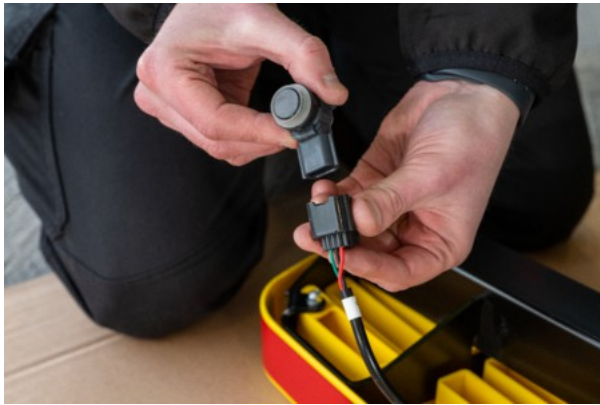

RHINO - MAN TGE 2017 - | NEU TOWSTEP | TS11YOE

496,85 € inkl. MwSt.

Artikelnummer: TS11YOE

GALERIEBILDER

BESCHREIBUNG

RHINO - MAN TGE 2017 - | NEU TOWSTEP | TS11YOE

Details:

AHK 2/4 Bolzen, Dreiteilig, gelb, mit Connect+ Werks-PDC Lösung

Geignet für Größe:

L3H2 / L3H3 / L4H3 / L5H3 / L5H4

Geignet für Heck:

Doppeltüren

Bitte beachten Sie:

- ↪ Nicht geeignet für Fahrzeuge mit Heckstufe ab Werk. Bitte vor der Bestellung überprüfen
- ^ FWD / RWD