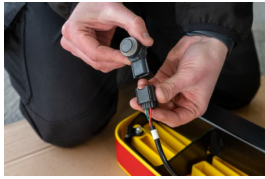

RHINO - ACCESSSTEP | SS205BOE

742,45 € inkl. MwSt.

Artikelnummer: SS205BOE

GALERIEBILDER

BESCHREIBUNG

RHINO - MERCEDES SPRINTER 2006 - 2018 | ACCESSSTEP | SS205BOE

Details:

Zweiteilig, schwarz, mit Connect+ Werks-PDC Lösung*

Geignet für Größe:

L1H1 / L1H2 / L2H1 / L2H2 / L3H2 / L4H2

Geignet für Heck:

Doppeltüren

Bitte beachten Sie:

- Nicht geeignet für Fahrzeuge mit Heckstufe ab Werk. Bitte vor der Bestellung überprüfen
- * Alle Fahrzeugen, mit Ausnahme von Doppelbereifung
- ** Nur für Fahrzeugen mit Doppelbereifung