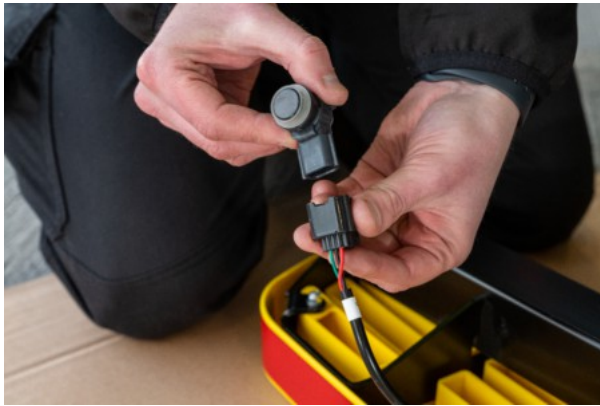

**RHINO - MERCEDES SPRINTER 2006 - 2018 |
ACCESSSTEP | SS219YOE**

550,14 € inkl. MwSt.

Artikelnummer: SS219YOE

GALERIEBILDER

BESCHREIBUNG

RHINO - MERCEDES SPRINTER 2006 - 2018 | ACCESSSTEP | SS219YOE

Details:

Zweiteilig, gelb, mit Connect+ Werks-PDC Lösung**

Geignet für Größe:

L2H1 / L2H2

Geignet für Heck:

Doppeltüren

Bitte beachten Sie:

- Nicht geeignet für Fahrzeuge mit Heckstufe ab Werk. Bitte vor der Bestellung überprüfen
- * Alle Fahrzeugen, mit Ausnahme von Doppelbereifung
- ** Nur für Fahrzeugen mit Doppelbereifung