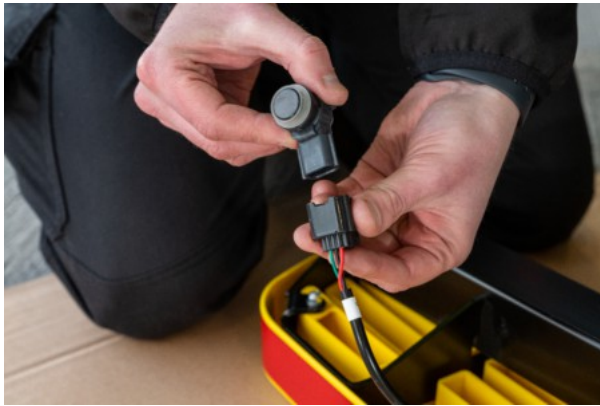

**RHINO - MERCEDES SPRINTER 2006 - 2018 |
ACCESSSTEP | SS305BOE**

534,11 € inkl. MwSt.

Artikelnummer: SS305BOE

GALERIEBILDER

BESCHREIBUNG

RHINO - MERCEDES SPRINTER 2006 - 2018 | ACCESSSTEP | SS305BOE

Details:

Dreiteilig, schwarz, mit Connect+ Werks-PDC Lösung*

Geignet für Größe:

L1H1 / L1H2 / L2H1 / L2H2 / L3H2 / L4H2

Geignet für Heck:

Doppeltüren

Bitte beachten Sie:

- Nicht geeignet für Fahrzeuge mit Heckstufe ab Werk. Bitte vor der Bestellung überprüfen
- * Alle Fahrzeugen, mit Ausnahme von Doppelbereifung
- ** Nur für Fahrzeugen mit Doppelbereifung