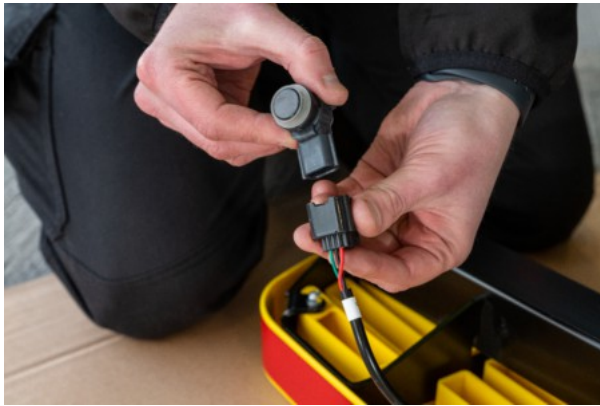

**RHINO - MERCEDES SPRINTER 2006 - 2018 |  
ACCESSSTEP | SS319YOE**

**571,49 € inkl. MwSt.**

---

**Artikelnummer: SS319YOE**

**GALERIEBILDER**

**BESCHREIBUNG**

**RHINO - MERCEDES SPRINTER 2006 - 2018 | ACCESSSTEP | SS319YOE**

**Details:**

Dreiteilig, gelb, mit Connect+ Werks-PDC Lösung\*\*

**Geignet für Größe:**

L2H1 / L2H2

**Geignet für Heck:**

Doppeltüren

**Bitte beachten Sie:**

- Nicht geeignet für Fahrzeuge mit Heckstufe ab Werk. Bitte vor der Bestellung überprüfen
- \* Alle Fahrzeugen, mit Ausnahme von Doppelbereifung
- \*\* Nur für Fahrzeugen mit Doppelbereifung

*Die gezeigte Abbildung ist nur indikativ. Das Bild kann von der gewählten Konfiguration abweichen.*