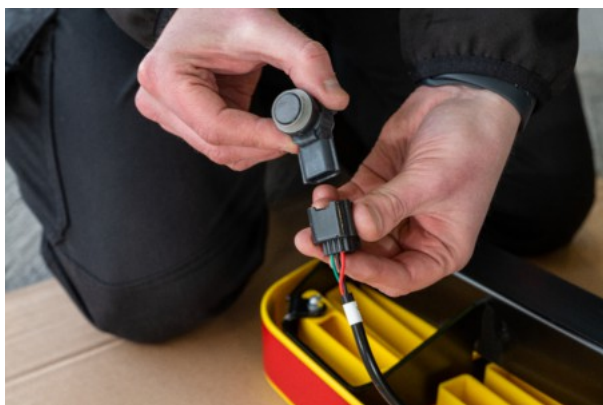

**RHINO - MERCEDES SPRINTER 2006 - 2018 |
NEU TOWSTEP | TS11BOE**

496,85 € inkl. MwSt.

Artikelnummer: TS11BOE

GALERIEBILDER

BESCHREIBUNG

RHINO - MERCEDES SPRINTER 2006 - 2018 | NEU TOWSTEP | TS11BOE

Details:

AHK 2/4 Bolzen, Dreiteilig, schwarz, mit Connect+ Werks-PDC Lösung

Geignet für Größe:

L1H1 / L1H2 / L2H1 / L2H2 / L3H2 / L4H2

Geignet für Heck:

Doppeltüren

Bitte beachten Sie:

→ Nicht geeignet für Fahrzeuge mit Heckstufe ab Werk. Bitte vor der Bestellung überprüfen