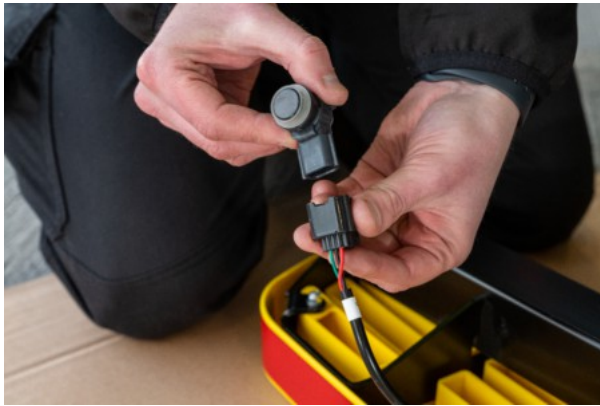

**RHINO - MERCEDES SPRINTER 2018 - |
ACCESSSTEP | SS205BOE**

512,76 € inkl. MwSt.

Artikelnummer: SS205BOE

GALERIEBILDER

BESCHREIBUNG

RHINO - MERCEDES SPRINTER 2018 - | ACCESSSTEP | SS205BOE

Details:

Zweiteilig, schwarz, mit Connect+ Werks-PDC Lösung*

Geignet für Größe:

L1H1 / L1H2 / L2H1 / L2H2 / L3H2 / L3H3 / L4H2 / L4H3

Geignet für Heck:

Doppeltüren

Bitte beachten Sie:

- Nicht geeignet für Fahrzeuge mit Heckstufe ab Werk. Bitte vor der Bestellung überprüfen
- Bitte beachten Sie: Unsere Hecktrittstufen sind nicht geeignet für Modelle mit einem Auspuff direkt am Heck des Chassis
- * Alle Fahrzeugen, mit Ausnahme von Doppelbereifung
- ** Nur für Fahrzeugen mit Doppelbereifung
- ^ FWD / RWD / AWD
- ~ RWD / AWD