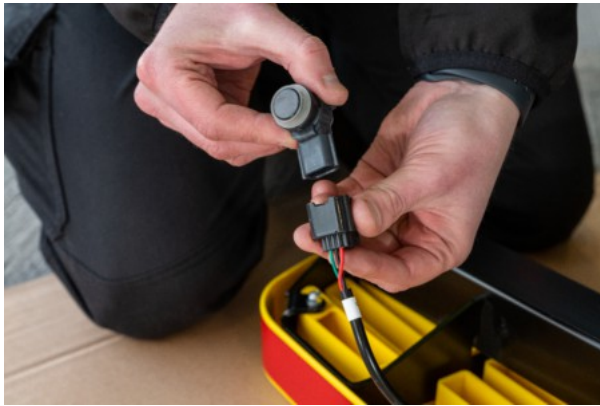

**RHINO - MERCEDES SPRINTER 2018 - |
ACCESSSTEP | SS205YOE**

512,76 € inkl. MwSt.

Artikelnummer: SS205YOE

GALERIEBILDER

BESCHREIBUNG

RHINO - MERCEDES SPRINTER 2018 - | ACCESSSTEP | SS205YOE

Details:

Zweiteilig, gelb, mit Connect+ Werks-PDC Lösung*

Geignet für Größe:

L1H1 / L1H2 / L2H1 / L2H2 / L3H2 / L3H3 / L4H2 / L4H3

Geignet für Heck:

Doppeltüren

Bitte beachten Sie:

- Nicht geeignet für Fahrzeuge mit Heckstufe ab Werk. Bitte vor der Bestellung überprüfen
- Bitte beachten Sie: Unsere Hecktrittstufen sind nicht geeignet für Modelle mit einem Auspuff direkt am Heck des Chassis
- * Alle Fahrzeugen, mit Ausnahme von Doppelbereifung
- ** Nur für Fahrzeugen mit Doppelbereifung
- ^ FWD / RWD / AWD
- ~ RWD / AWD