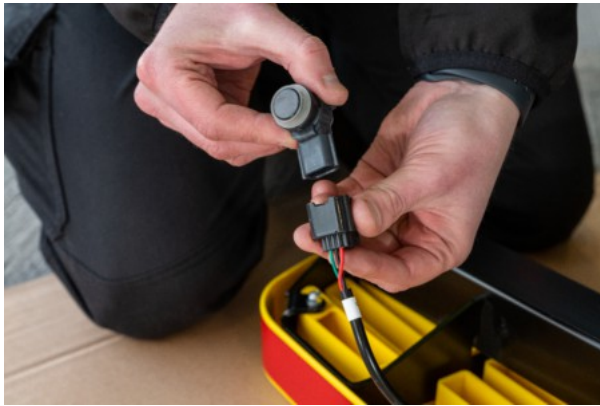

**RHINO - MERCEDES SPRINTER 2018 - |
ACCESSSTEP | SS219BOE**

550,14 € inkl. MwSt.

Artikelnummer: SS219BOE

GALERIEBILDER

BESCHREIBUNG

RHINO - MERCEDES SPRINTER 2018 - | ACCESSSTEP | SS219BOE

Details:

Zweiteilig, schwarz, mit Connect+ Werks-PDC Lösung**

Geignet für Größe:

L2H1 / L2H2

Geignet für Heck:

Doppeltüren

Bitte beachten Sie:

- Nicht geeignet für Fahrzeuge mit Heckstufe ab Werk. Bitte vor der Bestellung überprüfen
- Bitte beachten Sie: Unsere Hecktrittstufen sind nicht geeignet für Modelle mit einem Auspuff direkt am Heck des Chassis
- * Alle Fahrzeugen, mit Ausnahme von Doppelbereifung
- ** Nur für Fahrzeugen mit Doppelbereifung
- ^ FWD / RWD / AWD
- ~ RWD / AWD