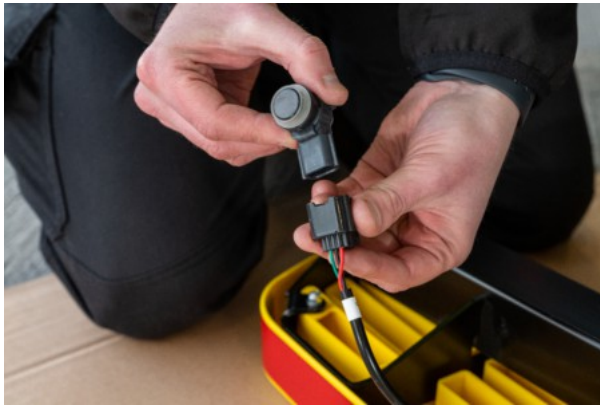

**RHINO - MERCEDES SPRINTER 2018 - |
ACCESSSTEP | SS305YOE**

534,11 € inkl. MwSt.

Artikelnummer: SS305YOE

GALERIEBILDER

BESCHREIBUNG

RHINO - MERCEDES SPRINTER 2018 - | ACCESSSTEP | SS305YOE

Details:

Dreiteilig, gelb, mit Connect+ Werks-PDC Lösung*

Geignet für Größe:

L1H1 / L1H2 / L2H1 / L2H2 / L3H2 / L3H3 / L4H2 / L4H3

Geignet für Heck:

Doppeltüren

Bitte beachten Sie:

- Nicht geeignet für Fahrzeuge mit Heckstufe ab Werk. Bitte vor der Bestellung überprüfen
- Bitte beachten Sie: Unsere Hecktrittstufen sind nicht geeignet für Modelle mit einem Auspuff direkt am Heck des Chassis
- * Alle Fahrzeugen, mit Ausnahme von Doppelbereifung
- ** Nur für Fahrzeugen mit Doppelbereifung
- ^ FWD / RWD / AWD
- ~ RWD / AWD