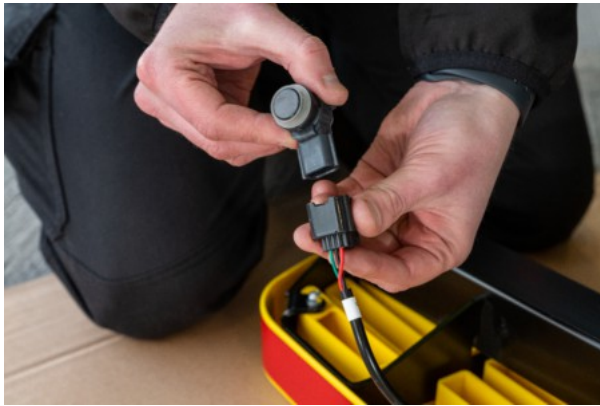

**RHINO - MERCEDES SPRINTER 2018 - |
ACCESSSTEP | SS319BOE**

571,49 € inkl. MwSt.

Artikelnummer: SS319BOE

GALERIEBILDER

BESCHREIBUNG

RHINO - MERCEDES SPRINTER 2018 - | ACCESSSTEP | SS319BOE

Details:

Dreiteilig, schwarz, mit Connect+ Werks-PDC Lösung**

Geignet für Größe:

L2H1 / L2H2

Geignet für Heck:

Doppeltüren

Bitte beachten Sie:

- Nicht geeignet für Fahrzeuge mit Heckstufe ab Werk. Bitte vor der Bestellung überprüfen
- Bitte beachten Sie: Unsere Hecktrittstufen sind nicht geeignet für Modelle mit einem Auspuff direkt am Heck des Chassis
- * Alle Fahrzeugen, mit Ausnahme von Doppelbereifung
- ** Nur für Fahrzeugen mit Doppelbereifung
- ^ FWD / RWD / AWD
- ~ RWD / AWD