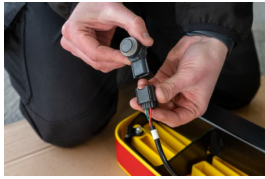

RHINO - ACCESSSTEP | SS206YOE

744,32 € inkl. MwSt.

Artikelnummer: SS206YOE

GALERIEBILDER

BESCHREIBUNG

RHINO - NISSAN NV400 (INTERSTAR) 2010 - | ACCESSSTEP | SS206YOE

Details:

Zweiteilig, gelb, mit Connect+ Werks-PDC Lösung

Geignet für Größe:

L1H1 / L1H2 / L2H2 / L2H3 / L3H2 / L3H3 / L4H2 / L4H3

Geignet für Heck:

Doppeltüren

Bitte beachten Sie:

→ Nicht geeignet für Fahrzeuge mit Heckstufe ab Werk. Bitte vor der Bestellung überprüfen