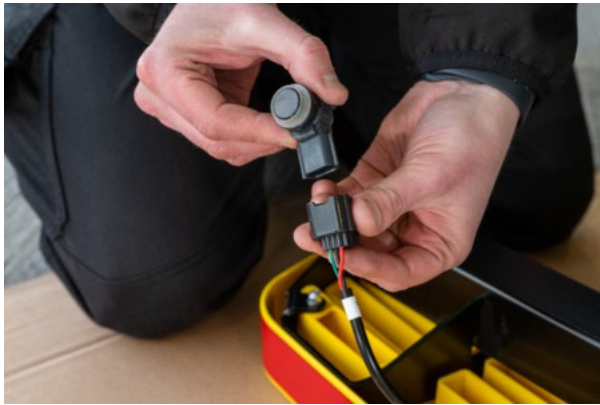

**RHINO - NISSAN NV400 (INTERSTAR) 2010 - |
NEU TOWSTEP | TS11BOEM**

496,85 € inkl. MwSt.

Artikelnummer: TS11BOEM

GALERIEBILDER

BESCHREIBUNG

RHINO - NISSAN NV400 (INTERSTAR) 2010 - | NEU TOWSTEP | TS11BOEM

Details:

AHK 2/4 Bolzen, Dreiteilig, schwarz, mit Connect+ Werks-PDC Lösung

Geignet für Größe:

L1H1 / L1H2 / L2H2 / L2H3 / L3H2 / L3H3 / L4H2 / L4H3

Geignet für Heck:

Doppeltüren

Bitte beachten Sie:

→ Nicht geeignet für Fahrzeuge mit Heckstufe ab Werk. Bitte vor der Bestellung überprüfen