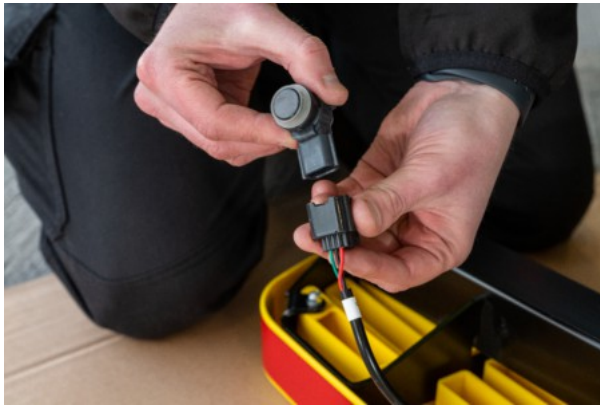

**RHINO - OPEL MOVANO 2010 - 2020 |
ACCESSSTEP | SS206YOE**

514,04 € inkl. MwSt.

Artikelnummer: SS206YOE

GALERIEBILDER

BESCHREIBUNG

RHINO - OPEL MOVANO 2010 - 2020 | ACCESSSTEP | SS206YOE

Details:

Zweiteilig, gelb, mit Connect+ Werks-PDC Lösung

Geignet für Größe:

L1H1 / L1H2 / L2H2 / L2H3 / L3H2 / L3H3 / L4H2 / L4H3

Geignet für Heck:

Doppeltüren

Bitte beachten Sie:

- Nicht geeignet für Fahrzeuge mit Heckstufe ab Werk. Bitte vor der Bestellung überprüfen
- ^ FWD / RWD / DRW
- ~ RWD / DRW