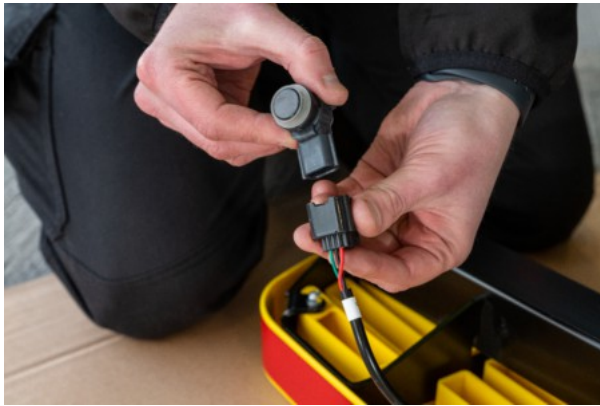

**RHINO - OPEL MOVANO 2021 - | ACCESSSTEP
| SS211YOE**

702,86 € inkl. MwSt.

Artikelnummer: SS211YOE

GALERIEBILDER

BESCHREIBUNG

RHINO - OPEL MOVANO 2021 - | ACCESSSTEP | SS211YOE

Details:

Zweiteilig, gelb, mit Connect+ Werks-PDC Lösung

Geignet für Größe:

L1H1 / L2H1 / L2H2 / L3H2 / L3H3 / L4H2 / L4H3

Geignet für Heck:

Doppeltüren

Bitte beachten Sie:

→ Nicht geeignet für Fahrzeuge mit Heckstufe ab Werk. Bitte vor der Bestellung überprüfen