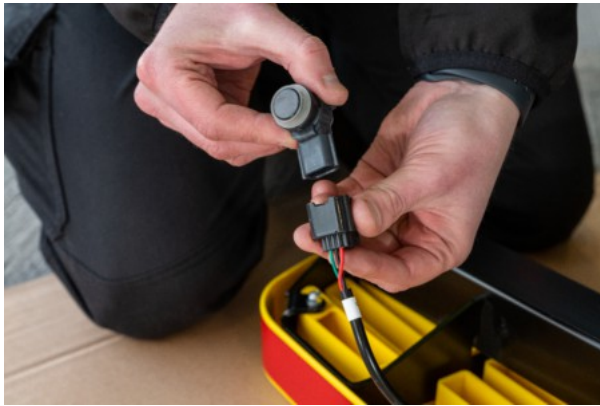

**RHINO - OPEL MOVANO 2021 - | ACCESSSTEP  
| SS211YOE**

**547,34 € inkl. MwSt.**

---

**Artikelnummer: SS211YOE**

**GALERIEBILDER**

**BESCHREIBUNG**

**RHINO - OPEL MOVANO 2021 - | ACCESSSTEP | SS211YOE**

**Details:**

Zweiteilig, gelb, mit Connect+ Werks-PDC Lösung

**Geignet für Größe:**

L1H1 / L2H1 / L2H2 / L3H2 / L3H3 / L4H2 / L4H3

**Geignet für Heck:**

Doppeltüren

**Bitte beachten Sie:**

→ Nicht geeignet für Fahrzeuge mit Heckstufe ab Werk. Bitte vor der Bestellung überprüfen

*Die gezeigte Abbildung ist nur indikativ. Das Bild kann von der gewählten Konfiguration abweichen.*