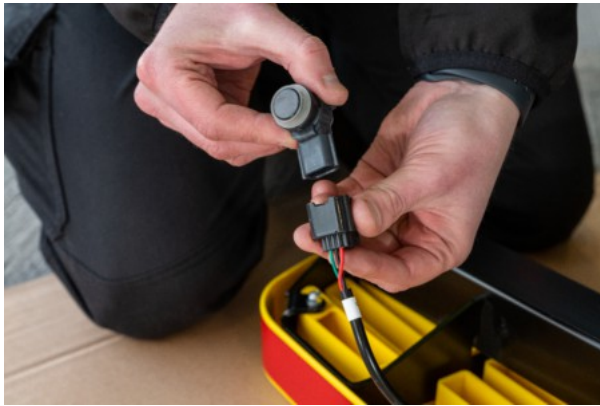

**RHINO - OPEL MOVANO 2021 - | ACCESSSTEP
| SS311BOE**

568,70 € inkl. MwSt.

Artikelnummer: SS311BOE

GALERIEBILDER

BESCHREIBUNG

RHINO - OPEL MOVANO 2021 - | ACCESSSTEP | SS311BOE

Details:

Dreiteilig, schwarz, mit Connect+ Werks-PDC Lösung

Geignet für Größe:

L1H1 / L2H1 / L2H2 / L3H2 / L3H3 / L4H2 / L4H3

Geignet für Heck:

Doppeltüren

Bitte beachten Sie:

→ Nicht geeignet für Fahrzeuge mit Heckstufe ab Werk. Bitte vor der Bestellung überprüfen